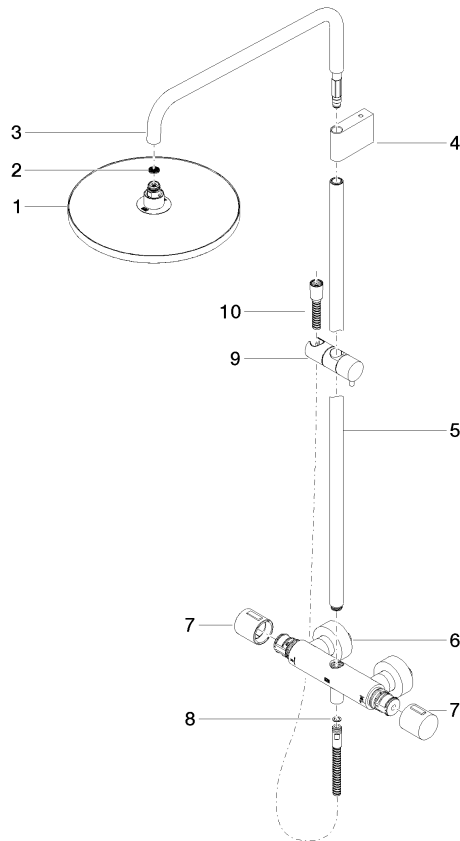

IMO

34 460 979  
mm [inches]  
1:10

**Diagramme de débit**

**Codes & Standards**

DIN 4109

EN 1111

EN 1717

ISO 3822

---

WRAS\_2204

DVGW\_DW-  
6509DN0

Belgaqua\_21-032-2 LGA\_38

34 460 979

Version du produit de 4/1/2024

Les pièces pour les  
autres finitions  
peuvent être  
trouvées ici : Chrome

Colonne de douche avec thermostat de douche sans douchette - Dark Platinum  
brossé