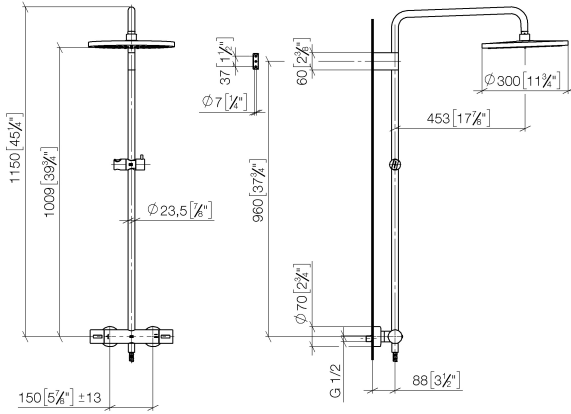

IMO

34 460 979  
mm [inches]  
1:10

**Diagramme de débit**

**Codes & Standards**

DIN 4109

EN 1111

EN 1717

ISO 3822