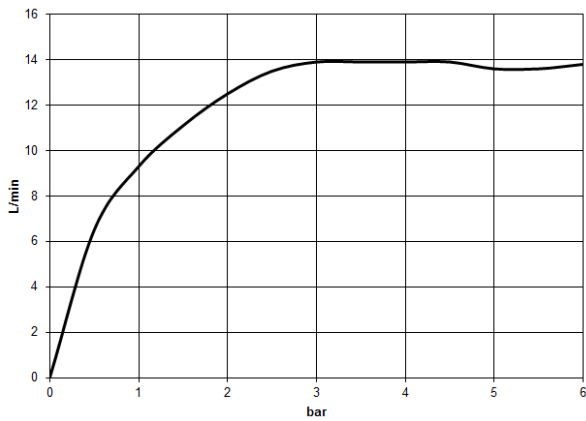

IMO

34 460 979  
mm [inches]  
1:10

**Diagramme de débit**

**Codes & Standards**

DIN 4109

EN 1111

EN 1717

ISO 3822