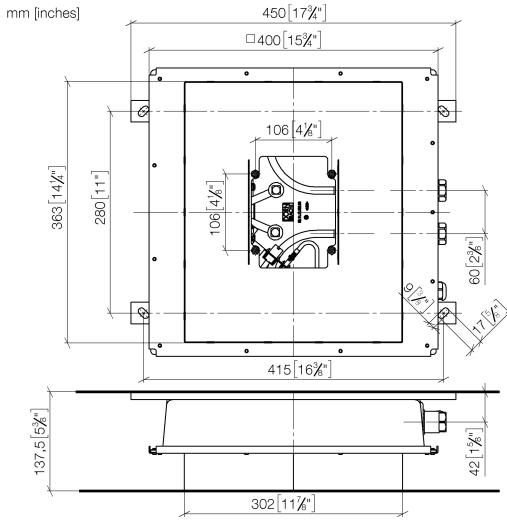

Boîtier à encastrer au plafond pour montage encastré au plafond Avec lumière -

35 044 970 90

- corps à encastrer
- 2x raccord filetage femelle 1/2"
- Caisson encastrable affleurant 360 x 300 mm RAL 9003 blanc de sécurité
- Conduite de raccordement 7 m
- Entrée 100-240 V AC / 50-60 Hz
- Sortie 12 V DC SELV / Class II
- Contrôleur RVBB ZigBee Light Link
- À prévoir sur site : passerelle ZigBee
- Pour une commande simultanée des différents types de jets, nous recommandons le module thermostatique xTool
- Ne convient pas pour une utilisation dans un hammam.

À prévoir impérativement sur site : passerelle ZigBee

Boîtier à encastrer au plafond pour montage encastré au plafond Avec lumière -

35 044 970 90

Codes & Standards

Scottish Water
Byelaws

UK Water Supply
Regulations

35 044 970 90

Liste des pièces de rechange

Version du produit de 4/1/2022

N°	Article Numéro	Désignation	Fréquence de montage	Délai de livraison
	90 24 03 305 00 90	raccord	19	2