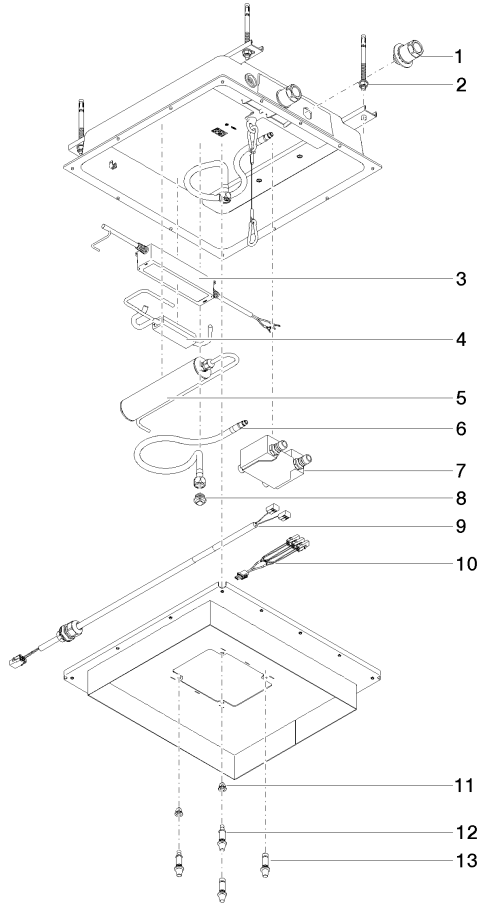

Boîtier à encastrer au plafond pour montage encastré au plafond Avec lumière -

35 044 970 90

Version du produit de 4/1/2022