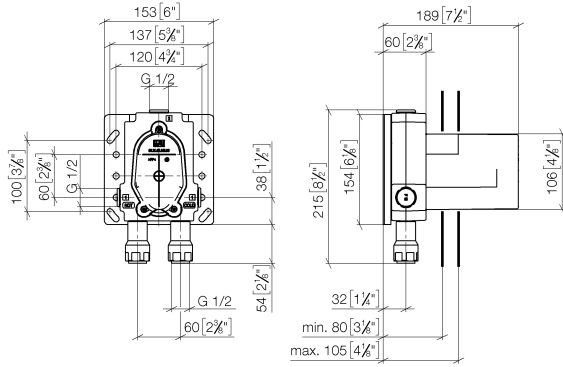

### Accessoires recommandés

---

**Rallonge 25 mm -**

12 190 970 90

**EDITION PRO Mitigeur monocommande encastré avec dispositif de sécurité -**

35 071 970 90

mm [inches]

**Certificats**