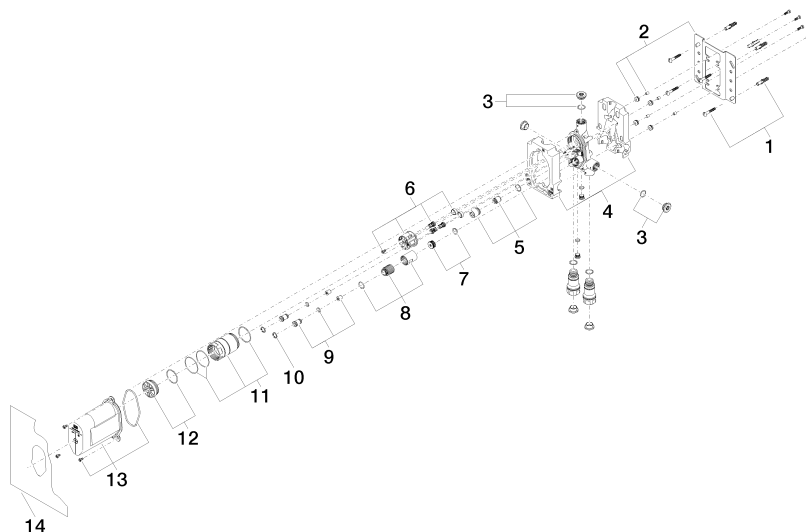

Liste des pièces de rechange

N°	Article Numéro	Désignation	Fréquence de montage	Délai de livraison
1	04 30 31 024 01 90	set de fixation	2	2
2	04 17 20 128 00 90	patte de fixation	1	2
3	04 31 20 006 00 90	bonde de fond	2	2
4	09 11 11 058 90	accessoires	1	2
5	90 17 01 188 00 90	élément insérable	1	2
6	90 18 40 151 00 90	élément insérable	1	2
7	90 31 20 098 00 90	bonde de fond	1	2
8	90 17 01 189 00 90	douille	1	2
9	04 24 03 223 00 90	élément insérable	2	2
10	09 16 01 014 90	anneau	2	2
11	90 17 01 187 00 90	douille	1	2
12	04 31 20 100 00 90	bonde de fond	1	2
13	90 21 02 148 00 90	capuchon	1	2
14	04 14 03 155 00 90	kit de garniture	1	2