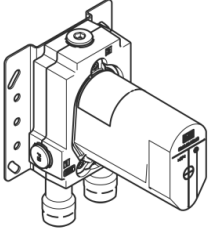

## EDITION PRO Mitigeur monocommande encastré avec dispositif de sécurité -

---

35 071 970 90