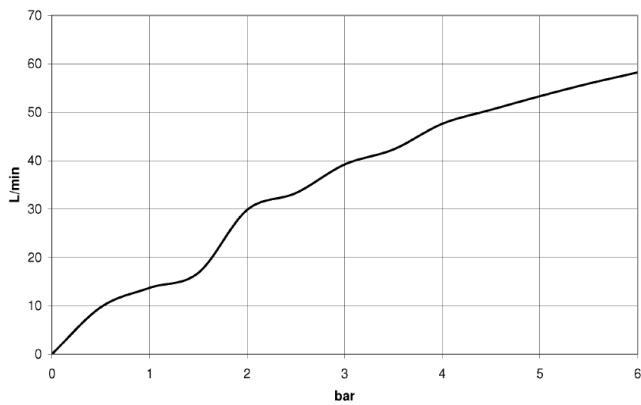

Rupteur de conduite -

35 150 970 90

- dimensions de raccordement 3/4"

Rupteur de conduite -

35 150 970 90

Diagramme de débit

Certificats

LGA_18668.

Rupteur de conduite -

35 150 970 90

Liste des pièces de rechange

N°	Article Numéro	Désignation	Fréquence de montage	Délai de livraison
1	04 29 03 051 00 90	élément insérable	1	2
2	09 18 40 116 90	douille	1	2