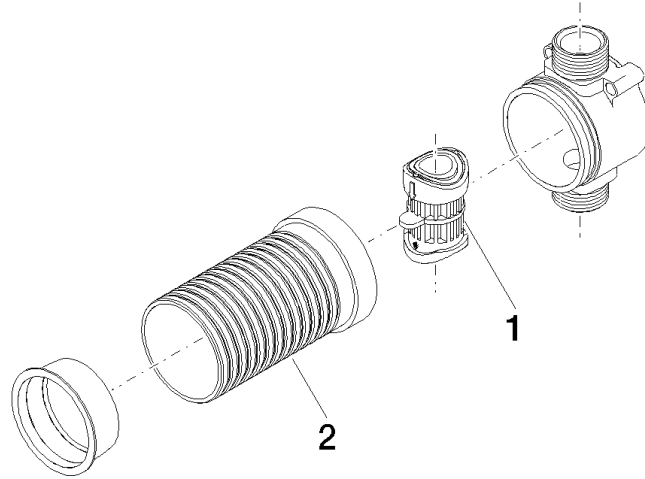

Rupteur de conduite -

35 150 970 90

- dimensions de raccordement 3/4"

Rupteur de conduite -

35 150 970 90

Diagramme de débit

Certificats

LGA_18668.

Rupteur de conduite -

35 150 970 90

Liste des pièces de rechange

N°	Article Numéro	Désignation	Fréquence de montage	Délai de livraison
1	04 29 03 051 00 90	élément insérable	1	2
2	09 18 40 116 90	douille	1	2