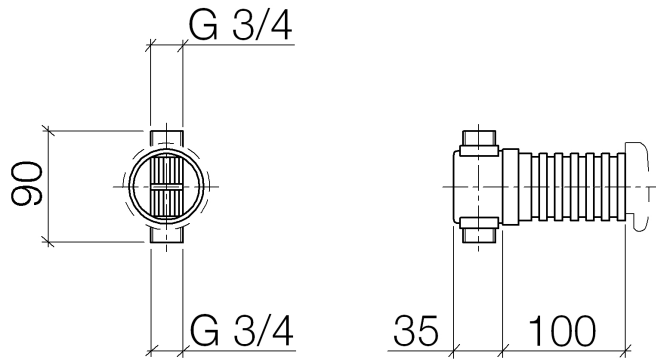

Rupteur de conduite -

35 150 970 90

- dimensions de raccordement 3/4"

Rupteur de conduite -

35 150 970 90

Diagramme de débit

Certificats

LGA_18668.

Rupteur de conduite -

35 150 970 90

Liste des pièces de rechange

N°	Article Numéro	Désignation	Fréquence de montage	Délai de livraison
1	04 29 03 051 00 90	élément insérable	1	2
2	09 18 40 116 90	douille	1	2