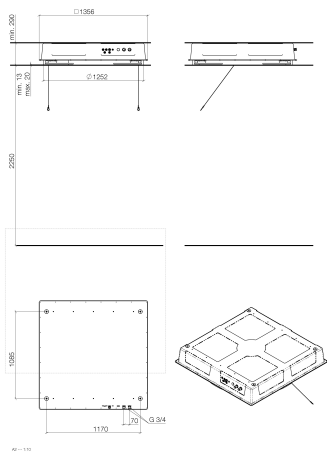

RAINMOON Boîtier à encastrer au plafond -

---

35 610 970 90

Certificats

LGA_29445.