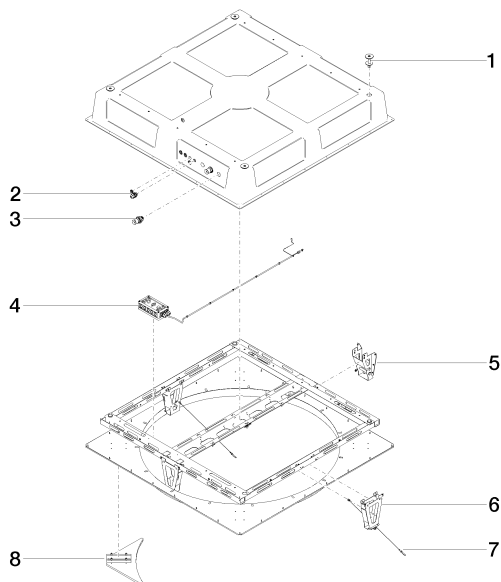

## RAINMOON Boîtier à encastrer au plafond -

---

35 610 970 90

- corps à encastrer
- panneau de pluie avec 2 types de jet différents
- AQUACIRCLE RAIN : rideau de pluie circulaire, débit max. 6,8 l/min (à 3 bar)
- TEMPEST RAIN : pluie naturelle, débit max. 5 l/min (à 3 bar)
- Boîtier à encastrer au plafond  
1 356 x 1 356 x 290 mm
- Diamètre d'ouverture 1 252 mm
- Structure de plafond ayant une capacité de charge suffisante pour la fixation permanente de l'appareil (poids : 57,5 kg / 127 lbs. (US)). Pour fixer le module de plafond, des goujons filetés M8 (résistance minimale : 2 000 N) sont nécessaires

## RAINMOON Boîtier à encastrer au plafond -

---

35 610 970 90

### Certificats

---

LGA\_29445.

**RAINMOON Boîtier à encastrer au plafond -**

35 610 970 90

**Liste des pièces de rechange**

N°	Article Numéro	Désignation	Fréquence de montage	Délai de livraison
1	04 24 03 287 02 90	set de fixation	4	60
2	90 10 01 089 00 90	accessoires	1	2
3	90 24 03 286 00 90	raccord	3	2
4	90 10 01 192 00 90	accessoires électriques	1	2
5	90 17 20 205 00 90	patte de fixation	1	2
6	90 17 20 209 00 90	patte de fixation	1	2
7	90 21 50 007 00 90	accessoires	2	2
8	90 17 20 215 00 90	butée	4	2