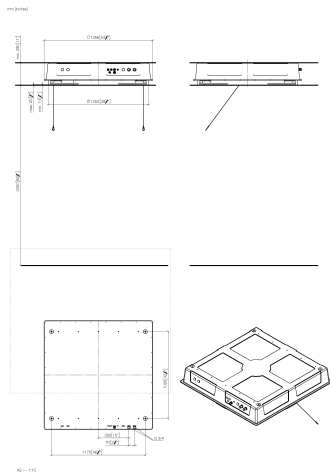

RAINMOON Boîtier à encastrer au plafond avec lumière colorée -

---

35 615 970 90