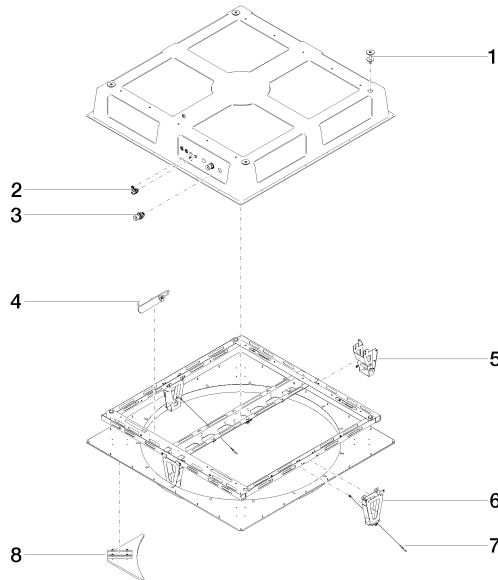

RAINMOON Boîtier à encastrer au plafond avec lumière colorée -

35 615 970 90

- corps à encastrer
- panneau de pluie avec 2 types de jet différents
- AQUACIRCLE RAIN : rideau de pluie circulaire, débit max. 6,8 l/min (à 3 bar)
- TEMPEST RAIN : pluie naturelle, débit max. 5 l/min (à 3 bar)
- Boîtier à encastrer au plafond
1 356 x 1 356 x 290 mm
- Diamètre d'ouverture 1 252 mm
- Structure de plafond ayant une capacité de charge suffisante pour la fixation permanente de l'appareil (poids : 57,5 kg / 127 lbs. (US)). Pour fixer le module de plafond, des goujons filetés M8 (résistance minimale : 2 000 N) sont nécessaires

À prévoir impérativement sur site : passerelle ZigBee

RAINMOON Boîtier à encastrer au plafond avec lumière colorée -

35 615 970 90

RAINMOON Boîtier à encastrer au plafond avec lumière colorée -

35 615 970 90