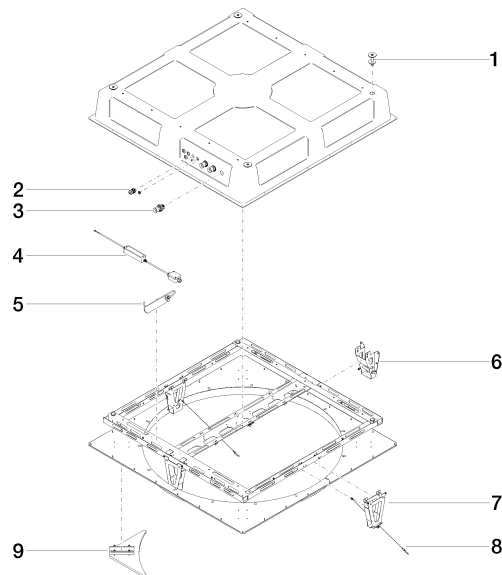

AQUAMOON Boîtier à encastrer au plafond avec lumière colorée -

35 625 970 90

Liste des pièces de rechange

N°	Article Numéro	Désignation	Fréquence de montage	Délai de livraison
1	04 24 03 239 02 90	set de fixation	4	2
2	90 10 01 089 00 90	accessoires	1	2
3	90 24 03 285 00 90	raccord	3	2
4	90 10 01 212 00 90	accessoires électriques	1	2
5	90 10 01 211 00 90	accessoires électriques	1	2
6	90 17 20 205 00 90	patte de fixation	1	2
7	90 17 20 209 00 90	patte de fixation	1	2
8	90 21 50 007 00 90	accessoires	2	2
9	90 17 20 215 00 90	butée	4	2