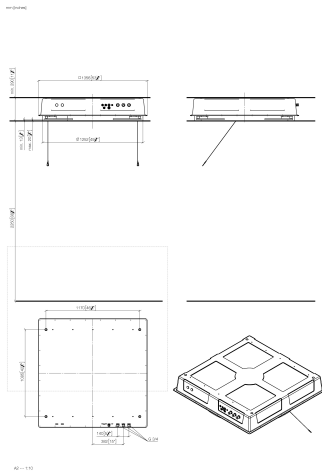

AQUAMOON Boîtier à encastrer au plafond avec lumière colorée -

---

35 625 970 90

Certificats

LGA_29446.