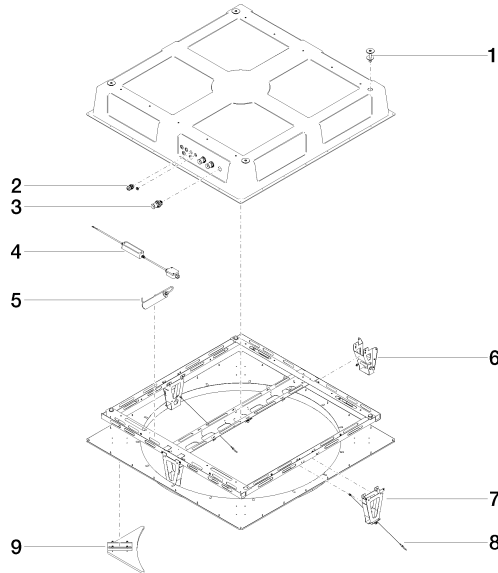

AQUAMOON EMBRACE Boîtier à encastrer au plafond avec lumière colorée -

35 630 970 90

Liste des pièces de rechange

N°	Article Numéro	Désignation	Fréquence de montage	Délai de livraison
1	04 24 03 239 02 90	set de fixation	4	2
2	90 10 01 089 00 90	accessoires	1	2
3	90 24 03 285 00 90	raccord	3	2
4	90 10 01 212 00 90	accessoires électriques	1	2
5	90 10 01 211 00 90	accessoires électriques	1	2
6	90 17 20 205 00 90	patte de fixation	1	2
7	90 17 20 209 00 90	patte de fixation	1	2
8	90 21 50 007 00 90	accessoires	2	2
9	90 17 20 215 00 90	butée	4	2