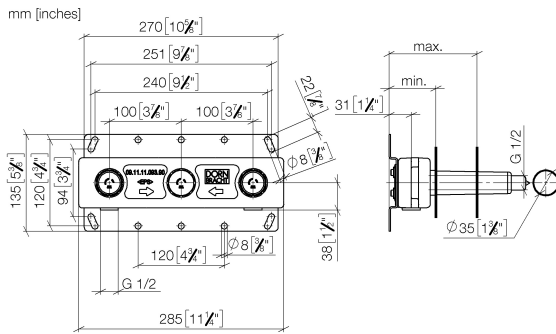

## Mélangeur mural à encastrer bec déverseur au centre -

---

35 700 970 90

- 3x chape de protection gros-œuvre
- 2x raccord filetage femelle 1/2"
- 1x sortie filetage femelle 1/2"
- 3x capuchon de protection 1/2"
- entraxe 100 mm

Mélangeur mural à encastrer bec déverseur au centre -

35 700 970 90

		min	max
36xxx361-FF	Madison	85 [3 3/8"]	145 [5 5/8"]
36xxx809/819-FF	Vaia	85 [3 3/8"]	145 [5 5/8"]
36xxx882/892-FF	Tara	85 [3 3/8"]	145 [5 5/8"]
36xxx811-FF	CYO	85 [3 3/8"]	145 [5 5/8"]
36xxx705-FF	CL. 1	110 [4 3/8"]	150 [5 7/8"]
36xxx782-FF	MEM	110 [4 3/8"]	150 [5 7/8"]

Certificats

WRAS\_2211003.

Mélangeur mural à encastrer bec déverseur au centre -

35 700 970 90

Liste des pièces de rechange

N°	Article Numéro	Désignation	Fréquence de montage	Délai de livraison
1	04 17 20 251 00 90	prise	1	60
2	04 30 31 024 01 90	set de fixation	2	2
3	09 31 20 092 90	bonde de fond	1	2
4	04 31 20 037 00 90	bonde de fond	2	2
5	09 21 02 173 90	capuchon	1	2
6	04 21 02 173 01 90	capuchon	2	2
7	90 23 01 174 00 90	douille	1	2
8	04 14 03 072 01 90	kit de garniture	3	2