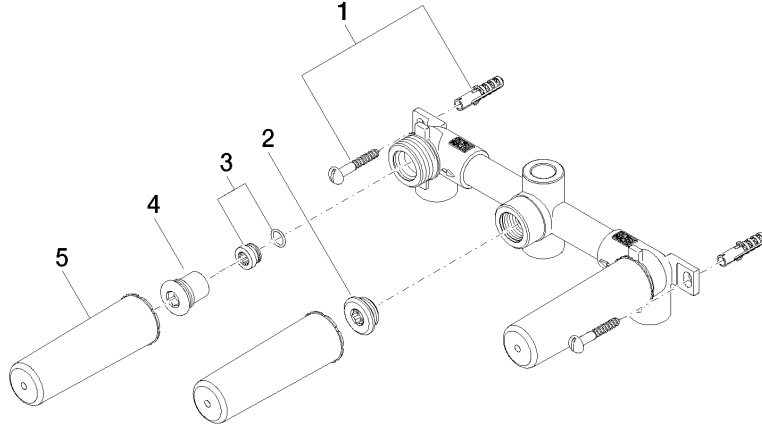

## Mélangeur mural à encastrer bec déverseur au centre -

---

35 707 970 90

- 3x chape de protection gros-œuvre
- 2x raccord filetage femelle 1/2"
- 1x sortie filetage femelle 1/2"
- 3x capuchon de protection 1/2"
- entraxe 100 mm
- sans plomb

## Mélangeur mural à encastrer bec déverseur au centre -

35 707 970 90

mm [inches]

	min	max
Madison	55 2 1/8"	115 4 1/2"
Square	55 2 1/8"	110 4 3/8"
Circle	55 2 1/8"	130 5 1/8"
Vaia	60 2 3/8"	132 5 1/4"
Domicil	60 2 1/2"	100 3 7/8"
Deque	70 2 3/4"	135 5 3/8"
Gentle	70 2 3/4"	135 5 3/8"
LaFleur	70 2 3/4"	135 5 3/8"
Selv	70 2 3/4"	135 5 3/8"
Supernova	70 2 3/4"	135 5 3/8"
Symetrics	70 2 3/4"	135 5 3/8"
Tara	70 2 3/4"	135 5 3/8"
CL_2	93 3 5/8"	115 4 1/2"
MEM	93 3 5/8"	138 5 3/8"
CL_1	93 3 5/8"	138 5 3/8"
La Fleur Cl.	102 4"	144 5 5/8"

### Certificats

ETA\_19023.

LGA\_19175.

ACS\_20 ACC LY 735.

Mélangeur mural à encastrer bec déverseur au centre -

35 707 970 90

Liste des pièces de rechange

N°	Article Numéro	Désignation	Fréquence de montage	Délai de livraison
1	04 30 31 024 01 90	set de fixation	2	2
2	04 31 20 006 00 90	bonde de fond	1	2
3	04 29 05 018 10 90	raccord à vis	2	2
4	04 31 20 037 00 90	bonde de fond	2	2
5	09 21 02 102 90	capuchon	3	2