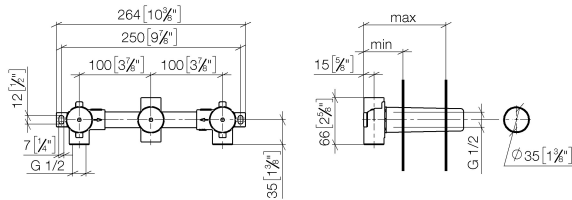

## Mélangeur mural à encastrer bec déverseur au centre -

---

35 707 970 90

- 3x chape de protection gros-œuvre
- 2x raccord filetage femelle 1/2"
- 1x sortie filetage femelle 1/2"
- 3x capuchon de protection 1/2"
- entraxe 100 mm
- sans plomb

## Mélangeur mural à encastrer bec déverseur au centre -

35 707 970 90

mm [inches]

	min	max
Madison	55 2 1/8"	115 4 1/2"
Square	55 2 1/8"	110 4 3/8"
Circle	55 2 1/8"	130 5 1/8"
Vaia	60 2 3/8"	132 5 1/4"
Domicil	60 2 1/2"	100 3 7/8"
Deque	70 2 3/4"	135 5 3/8"
Gentle	70 2 3/4"	135 5 3/8"
LaFleur	70 2 3/4"	135 5 3/8"
Selv	70 2 3/4"	135 5 3/8"
Supernova	70 2 3/4"	135 5 3/8"
Symetrics	70 2 3/4"	135 5 3/8"
Tara	70 2 3/4"	135 5 3/8"
CL_2	93 3 5/8"	115 4 1/2"
MEM	93 3 5/8"	138 5 3/8"
CL_1	93 3 5/8"	138 5 3/8"
La Fleur Cl.	102 4"	144 5 5/8"

### Certificats

ETA\_19023.

LGA\_19175.

ACS\_20 ACC LY 735.

Mélangeur mural à encastrer bec déverseur au centre -

35 707 970 90

Liste des pièces de rechange

N°	Article Numéro	Désignation	Fréquence de montage	Délai de livraison
1	04 30 31 024 01 90	set de fixation	2	2
2	04 31 20 006 00 90	bonde de fond	1	2
3	04 29 05 018 10 90	raccord à vis	2	2
4	04 31 20 037 00 90	bonde de fond	2	2
5	09 21 02 102 90	capuchon	3	2