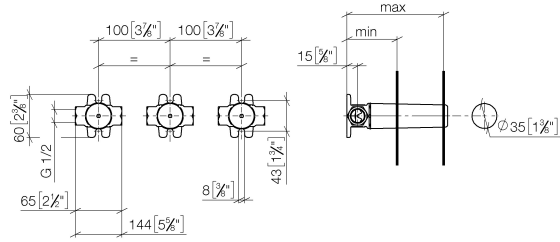

## Mélangeur mural à encastrer positionnement variable -

---

35 712 970 90

- laiton résistant à la dézincification, sans plomb
- raccord 1/2"
- 3x capuchon de protection 1/2"
- 3x chape de protection gros-œuvre

## Mélangeur mural à encastrer positionnement variable -

35 712 970 90

mm [inches]

	min	max
Madison	55 [2 1/8"]	115 [4 1/2"]
Square	55 [2 1/8"]	110 [4 3/8"]
Circle	55 [2 1/8"]	130 [5 1/8"]
Vaia	60 [2 3/8"]	132 [5 1/4"]
Domicil	60 [2 1/2"]	100 [3 7/8"]
Deque	70 [2 3/4"]	135 [5 3/8"]
Gentle	70 [2 3/4"]	135 [5 3/8"]
La Fleur	70 [2 3/4"]	135 [5 3/8"]
Selv	70 [2 3/4"]	135 [5 3/8"]
Supernova	70 [2 3/4"]	135 [5 3/8"]
Symetrics	70 [2 3/4"]	135 [5 3/8"]
Tara	70 [2 3/4"]	135 [5 3/8"]
CL_2	85 [3 3/8"]	108 [4 3/8"]
MEM	93 [3 5/8"]	138 [5 3/8"]
CL_1	93 [3 5/8"]	138 [5 3/8"]
La Fleur Cl.	102 [4"]	144 [5 5/8"]