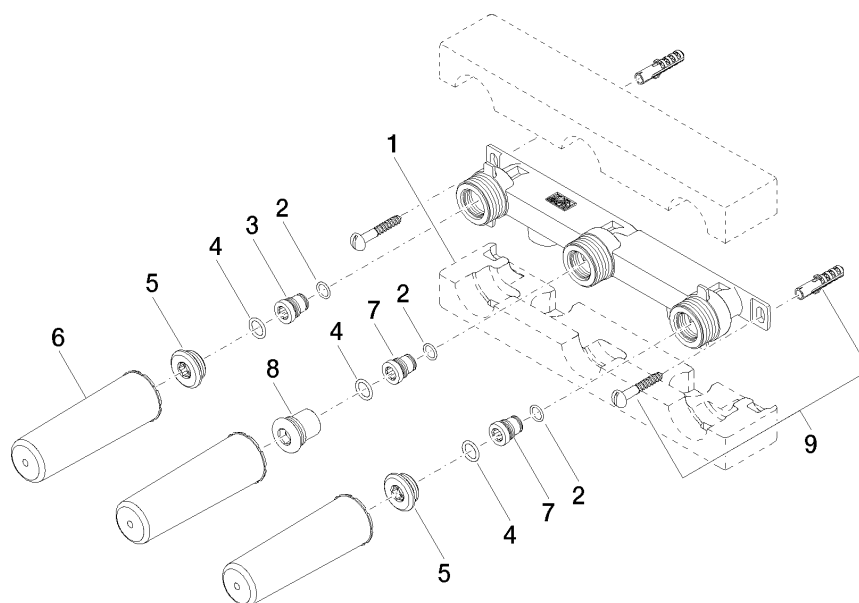

Mélangeur mural à encastrer bec déverseur à gauche -

35 713 970 90

- laiton résistant à la dézincification, sans plomb
- 2x raccord filetage femelle 1/2"
- 3x sortie filetage femelle 1/2"
- 3x capuchon de protection 1/2"
- 3x chape de protection gros-œuvre
- isolation phonique
- entraxe 100 mm

Mélangeur mural à encastrer bec déverseur à gauche -

35 713 970 90

mm [inches]

	min	max
Supernova	65 [2 1/2"]	130 [5 1/8"]
Deque	65 [2 1/2"]	130 [5 1/8"]
Tara	65 [2 1/2"]	130 [5 1/8"]
Vaia	64 [2 1/2"]	136 [5 3/8"]
CL 2	97 [3 7/8"]	120 [4 3/4"]

Diagramme de débit

Certificats

LGA_19170.

ACS_21 ACC LY 141. LGA_19175.

Mélangeur mural à encastrer bec déverseur à gauche -

35 713 970 90

Liste des pièces de rechange

N°	Article Numéro	Désignation	Fréquence de montage	Délai de livraison
1	09 11 11 043 90	accessoires	1	2
2	09 14 10 042 90	joint	3	2
3	09 24 03 209 10 90	raccord à vis	1	2
4	09 14 10 003 90	joint	3	2
5	04 31 20 006 00 90	bonde de fond	2	2
6	09 21 02 102 90	capuchon	3	2
7	09 24 03 210 10 90	raccord à vis	2	2
8	04 31 20 037 00 90	bonde de fond	1	2
9	04 30 31 024 01 90	set de fixation	1	2