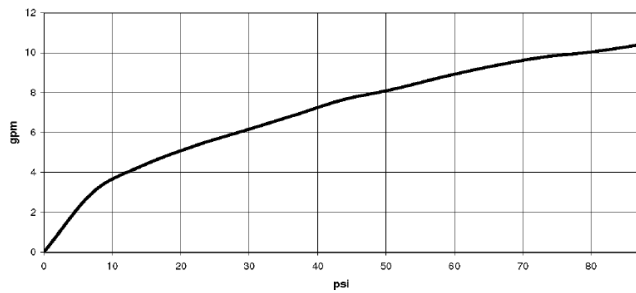

Diagramme de débit

Certificats

LGA_19170.

ACS_21 ACC LY 141. LGA_19175.