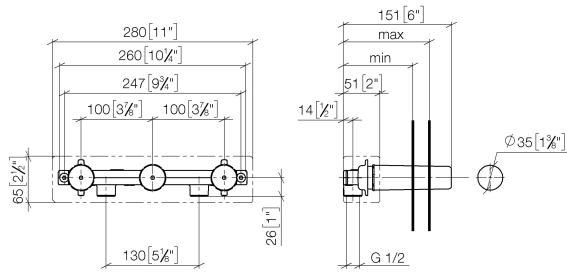

Mélangeur mural à encastrer bec déverseur à gauche -

35 713 970 90

- laiton résistant à la dézincification, sans plomb
- 2x raccord filetage femelle 1/2"
- 3x sortie filetage femelle 1/2"
- 3x capuchon de protection 1/2"
- 3x chape de protection gros-œuvre
- isolation phonique
- entraxe 100 mm

Mélangeur mural à encastrer bec déverseur à gauche -

35 713 970 90

mm [inches]

	min	max
Supernova	65 [2 1/2"]	130 [5 1/8"]
Deque	65 [2 1/2"]	130 [5 1/8"]
Tara	65 [2 1/2"]	130 [5 1/8"]
Vaia	64 [2 1/2"]	136 [5 3/8"]
CL 2	97 [3 7/8"]	120 [4 3/4"]

Diagramme de débit

Certificats

LGA_19170.

ACS_21 ACC LY 141. LGA_19175.

Mélangeur mural à encastrer bec déverseur à gauche -

35 713 970 90

Liste des pièces de rechange

N°	Article Numéro	Désignation	Fréquence de montage	Délai de livraison
1	09 11 11 043 90	accessoires	1	2
2	09 14 10 042 90	joint	3	2
3	09 24 03 209 10 90	raccord à vis	1	2
4	09 14 10 003 90	joint	3	2
5	04 31 20 006 00 90	bonde de fond	2	2
6	09 21 02 102 90	capuchon	3	2
7	09 24 03 210 10 90	raccord à vis	2	2
8	04 31 20 037 00 90	bonde de fond	1	2
9	04 30 31 024 01 90	set de fixation	1	2