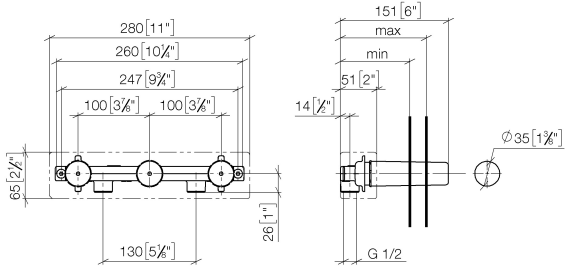

Mélangeur mural à encastrer bec déverseur à gauche -

35 713 970 90

- laiton résistant à la dézincification, sans plomb
- 2x raccord filetage femelle 1/2"
- 3x sortie filetage femelle 1/2"
- 3x capuchon de protection 1/2"
- 3x chape de protection gros-œuvre
- isolation phonique
- entraxe 100 mm

Mélangeur mural à encastrer bec déverseur à gauche -

35 713 970 90

mm [inches]

	min	max
Supernova	65 [2 1/2"]	130 [5 1/8"]
Deque	65 [2 1/2"]	130 [5 1/8"]
Tara	65 [2 1/2"]	130 [5 1/8"]
Vaia	64 [2 1/2"]	136 [5 3/8"]
CL-2	97 [3 7/8"]	120 [4 3/4"]

Diagramme de débit

Codes & Standards

DIN 4109

ISO 3822

Ü-Zeichen

XP P 41-280

Mélangeur mural à encastrer bec déverseur à gauche -

35 713 970 90