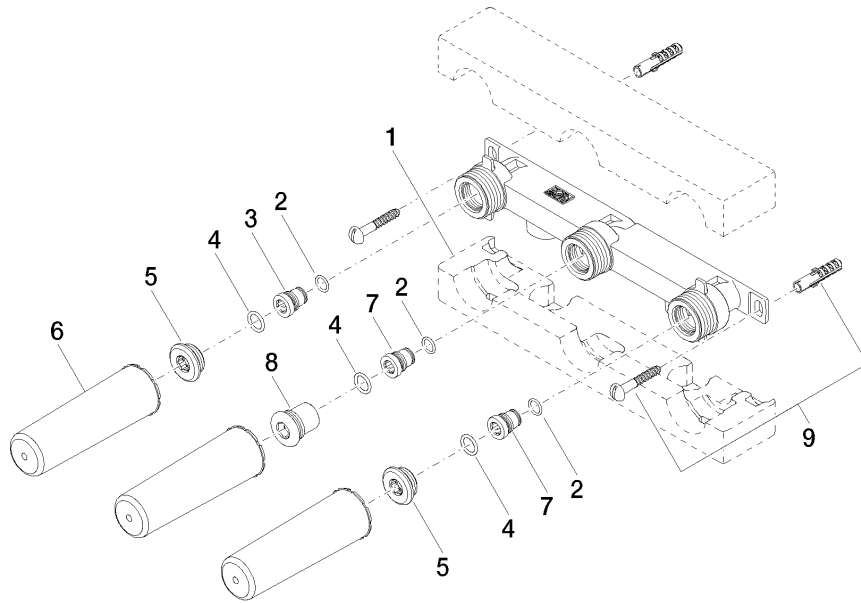

Mélangeur mural à encastrer bec déverseur à gauche -

35 713 970 90

- laiton résistant à la dézincification, sans plomb
- 2x raccord filetage femelle 1/2"
- 3x sortie filetage femelle 1/2"
- 3x capuchon de protection 1/2"
- 3x chape de protection gros-œuvre
- isolation phonique
- entraxe 100 mm

Certificats

ACS_21 ACC LY

LGA_19

LGA_19

Mélangeur mural à encastrer bec déverseur à gauche -

35 713 970 90

Mélangeur mural à encastrer bec déverseur à gauche -

35 713 970 90