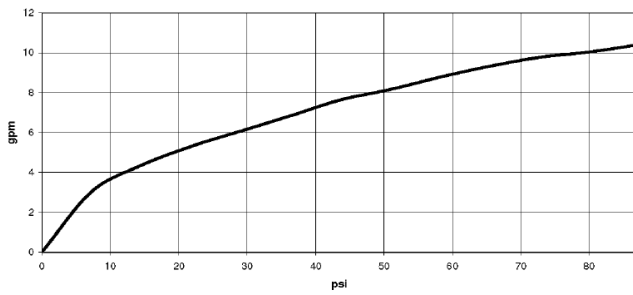

Diagramme de débit

Codes & Standards

DIN 4109

ISO 3822

Ü-Zeichen

XP P 41-280