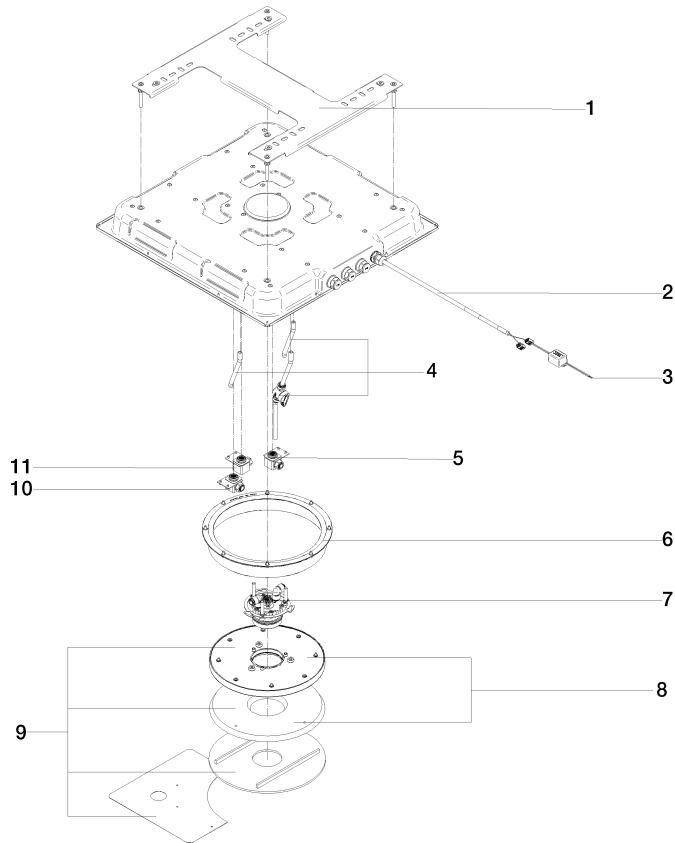

**ARTICLES GÉNÉRIQUES AQUAHALO Boîtier à encastrer au plafond -
Chrome**

35 750 970

- corps à encastrer
- Panneau de pluie avec 3 types de jets différents
- AQUACIRCLE RAIN : rideau de pluie circulaire, débit max. 14 l/min (à 3 bar)
- TEMPEST RAIN : pluie naturelle, débit max. 9 l/min (à 3 bar)
- DIAMOND RAIN : anneau de pluie, débit max. 6,8 l/min (à 3 bar)
- Boîtier à encastrer au plafond 605 x 605 x 95 mm
- Poids : 10 kg
- Conduite de raccordement 7 m
- Entrée 100-240 V AC / 50-60 Hz
- Sortie 12 V DC SELV / Class II
- profondeur de montage mini. 110 mm
- profondeur de montage max. 150 mm
- Pour une commande simultanée des différents types de jets, nous recommandons le module thermostatique xTool
- Prévoir une zone de protection 2 selon DIN VDE 0100, partie 701
- Ne convient pas pour une utilisation dans un hammam.

ARTICLES GÉNÉRIQUES AQUAHALO Boîtier à encastrer au plafond - Chrome

35 750 970

mm [inches] 1 : 10

ARTICLES GÉNÉRIQUES AQUAHALO Boîtier à encastrer au plafond -
Chrome

35 750 970

ARTICLES GÉNÉRIQUES AQUAHALO Boîtier à encastrer au plafond - Chrome