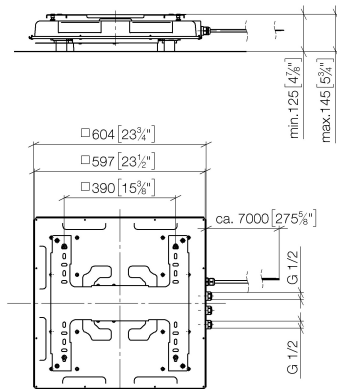

**ARTICLES GÉNÉRIQUES AQUAHALO Boîtier à encastrer au plafond -
Chrome**

35 750 970

- corps à encastrer
- Panneau de pluie avec 3 types de jets différents
- AQUACIRCLE RAIN : rideau de pluie circulaire, débit max. 14 l/min (à 3 bar)
- TEMPEST RAIN : pluie naturelle, débit max. 9 l/min (à 3 bar)
- DIAMOND RAIN : anneau de pluie, débit max. 6,8 l/min (à 3 bar)
- Boîtier à encastrer au plafond 605 x 605 x 95 mm
- Poids : 10 kg
- Conduite de raccordement 7 m
- Entrée 100-240 V AC / 50-60 Hz
- Sortie 12 V DC SELV / Class II
- profondeur de montage mini. 110 mm
- profondeur de montage max. 150 mm
- Pour une commande simultanée des différents types de jets, nous recommandons le module thermostatique xTool
- Prévoir une zone de protection 2 selon DIN VDE 0100, partie 701
- Ne convient pas pour une utilisation dans un hammam.

comprend des ampoules d'efficacité énergétique de classe G

	Chrome	35 750 970-00
	Platine brossé	35 750 970-06
	Noir mat	35 750 970-33
	Champagne brossé (Or 22cts)	35 750 970-46
	Champagne (Or 22cts)	35 750 970-47

ARTICLES GÉNÉRIQUES AQUAHALO Boîtier à encastrer au plafond - Chrome

35 750 970

mm [inches] 1 : 10

ARTICLES GÉNÉRIQUES AQUAHALO Boîtier à encastrer au plafond -
Chrome

35 750 970

ARTICLES GÉNÉRIQUES AQUAHALO Boîtier à encastrer au plafond - Chrome