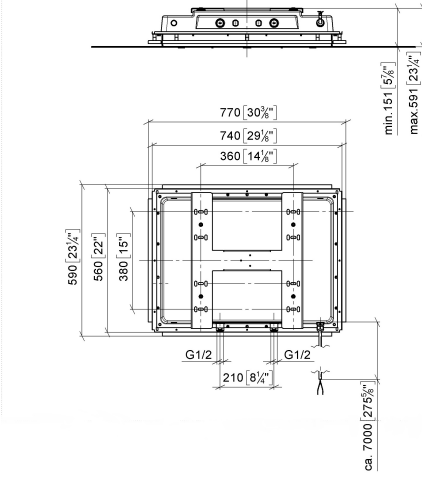

## SERENITY SKY Boîtier à encastrer au plafond Avec lumière -

---

35 771 970 90

- corps à encastrer
- Boîtier réfléchissant affleurant 662 x 482 mm  
RAL 9003 blanc de sécurité
- 2x raccord filetage femelle 1/2"
- profondeur de montage mini. 150 mm
- profondeur de montage max. 590 mm
- poids 15 kg
- Conduite de raccordement 7 m
- Entrée 100-240 V AC / 50-60 Hz
- Sortie 24 V DC SELV / Class II
- Contrôleur RVBB ZigBee Light Link
- Pour une commande simultanée des différents types de jets, nous recommandons le module thermostatique xTool
- Ne convient pas pour une utilisation dans un hammam.

# SERENITY SKY Boîtier à encastrer au plafond Avec lumière -

35 771 970 90

mm [inches]