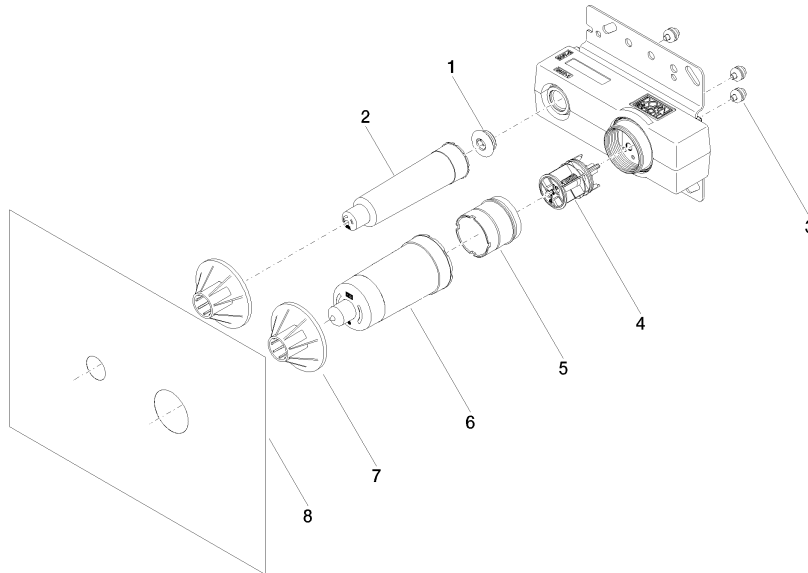

EDITION PRO Mitigeur monocommande mural à encastrer mitigeur à droite -

35 870 970 90

- laiton résistant à la dézincification, sans plomb
- 2x raccord filetage mâle 1/2"
- 1x sortie filetage femelle 1/2" pour sortie murale
- 1x sortie filetage femelle 1/2"
- 2x chape de protection gros-œuvre
- manchette étanche
- isolation phonique
- entraxe 100 mm

EDITION PRO Mitigeur monocommande mural à encastrer mitigeur à droite -

35 870 970 90

Certificats

ACS_21 ACC LY 141.

EDITION PRO Mitigeur monocommande mural à encastrer mitigeur à droite -

35 870 970 90

Liste des pièces de rechange

N°	Article Numéro	Désignation	Fréquence de montage	Délai de livraison
1	04 31 20 006 00 90	bonde de fond	1	2
2	09 21 02 182 90	capuchon	1	2
3	90 23 01 091 00 90	set	3	2
4	90 31 20 107 00 90	bonde de fond	1	2
5	90 17 01 238 00 90	douille	1	2
6	09 21 02 182 90	capuchon	1	2
7	90 23 01 174 00 90	douille	2	2
8	04 14 03 074 01 90	kit de garniture	1	2