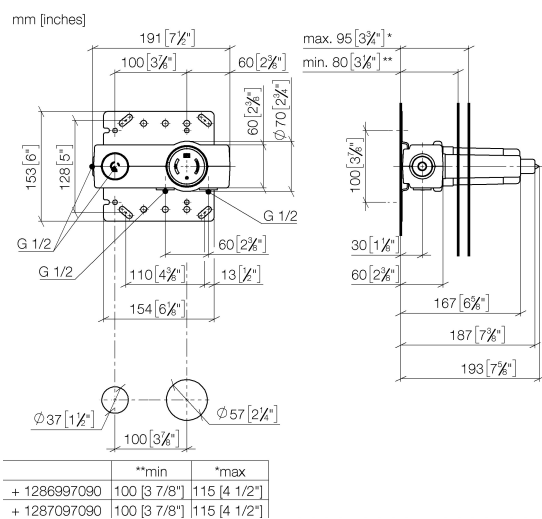

EDITION PRO Mitigeur monocommande mural à encastrer mitigeur à droite -

35 870 970 90

- laiton résistant à la dézincification, sans plomb
- 2x raccord filetage mâle 1/2"
- 1x sortie filetage femelle 1/2" pour sortie murale
- 1x sortie filetage femelle 1/2"
- 2x chape de protection gros-œuvre
- manchette étanche
- isolation phonique
- entraxe 100 mm

EDITION PRO Mitigeur monocommande mural à encastrer mitigeur à droite -

35 870 970 90

Certificats

ACS_21 ACC LY 141.

EDITION PRO Mitigeur monocommande mural à encastrer mitigeur à droite -

35 870 970 90

Liste des pièces de rechange

N°	Article Numéro	Désignation	Fréquence de montage	Délai de livraison
1	04 31 20 006 00 90	bonde de fond	1	2
2	09 21 02 182 90	capuchon	1	2
3	90 23 01 091 00 90	set	3	2
4	90 31 20 107 00 90	bonde de fond	1	2
5	90 17 01 238 00 90	douille	1	2
6	09 21 02 182 90	capuchon	1	2
7	90 23 01 174 00 90	douille	2	2
8	04 14 03 074 01 90	kit de garniture	1	2