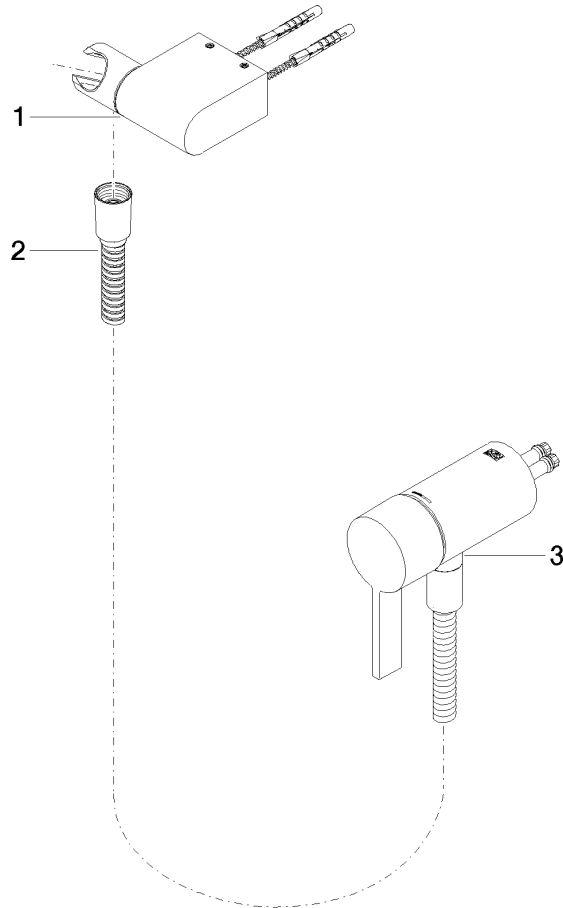

Mitigeur monocommande encastré avec raccord de douche intégré avec douchette à main sans douchette - Chrome

IMO

36 002 970

- flexible de douche métallique 1750 mm avec protection anti-torsion intégrée
- Cet article ne comprend pas de douchette à main !**
- Avec sécurité anti-retour.**

Accessoires requis

- Fixation murale à encastrer -** 35 050 970 90
- profondeur de montage max. 105 mm
 - profondeur de montage mini. 80 mm

Accessoires requis

- Douchette à main - Chrome** 28 012 979-00

Accessoires requis

Accessoires requis

- Douchette à main FlowReduce - Chrome** 28 012 979-00 0010

Accessoires requis

- Douchette à main FlowReduce - Chrome** 28 018 979-00 0010

Mitigeur monocommande encastré avec raccord de douche intégré avec
douchette à main sans douchette - Chrome

IMO

36 002 970
mm [inches]

Certificats

Belgaqua_21-025- WRAS_2011027. LGA_29928.
27_1.

36 002 970

Liste des pièces de rechange

N°	Article Numéro	Désignation	Fréquence de montage	Délai de livraison
1	28 060 970-00	Support de douchette pivotant - Chrome	1	10
2	28 322 970-00	Flexible métallique de douche 1/2" x 3/8" x 1750 mm - Chrome	1	2
3	36 050 970-00	Mitigeur monocommande encastré avec raccord de douche intégré - Chrome	1	10