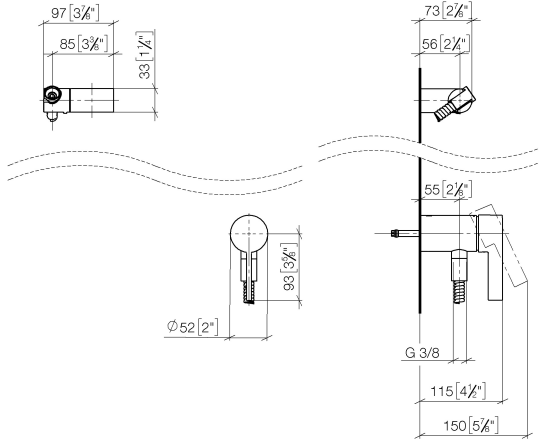

Mitigeur monocommande encastré avec raccord de douche intégré avec douchette à main sans douchette - Chrome

IMO

36 002 970

- flexible de douche métallique 1750 mm avec protection anti-torsion intégrée
- Cet article ne comprend pas de douchette à main !**
- Avec sécurité anti-retour.**

Accessoires requis

- Fixation murale à encastrer -** 35 050 970 90
- profondeur de montage max. 105 mm
 - profondeur de montage mini. 80 mm

Accessoires requis

- Douchette à main - Chrome** 28 012 979-00

Accessoires requis

Accessoires requis

- Douchette à main FlowReduce - Chrome** 28 012 979-00 0010

Accessoires requis

- Douchette à main FlowReduce - Chrome** 28 018 979-00 0010

Mitigeur monocommande encastré avec raccord de douche intégré avec
douchette à main sans douchette - Chrome

IMO

36 002 970
mm [inches]

Certificats

Belgaqua_21-025- WRAS_2011027. LGA_29928.
27_1.

36 002 970

Liste des pièces de rechange

N°	Article Numéro	Désignation	Fréquence de montage	Délai de livraison
1	28 060 970-00	Support de douchette pivotant - Chrome	1	10
2	28 322 970-00	Flexible métallique de douche 1/2" x 3/8" x 1750 mm - Chrome	1	2
3	36 050 970-00	Mitigeur monocommande encastré avec raccord de douche intégré - Chrome	1	10