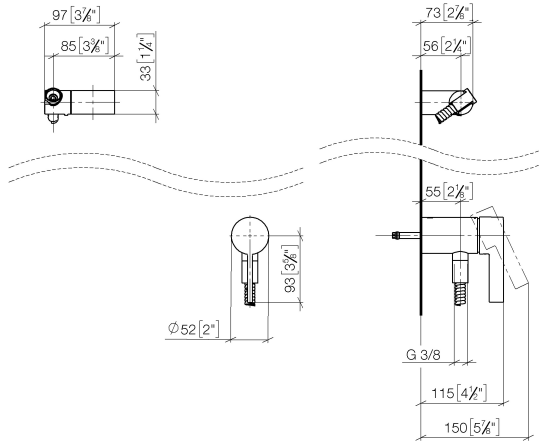

Accessoires requis

Fixation murale à encastrer - 35 050 970 90
 •profondeur de montage mini. 80 mm
 •profondeur de montage max. 105 mm

Accessoires requis

Douchette à main - Bronze brossé 28 018 979-42

Accessoires requis

Douchette à main - Bronze brossé 28 016 979-42

Accessoires requis

Douchette à main FlowReduce - Bronze brossé 28 016 979-42 0010

Accessoires requis

Douchette à main FlowReduce - Bronze brossé 28 018 979-42 0010

Mitigeur monocommande encastré avec raccord de douche intégré avec
douchette à main sans douchette - Bronze brossé

IMO

36 002 970
mm [inches]

36 002 970

Liste des pièces de rechange

N°	Article Numéro	Désignation	Fréquence de montage	Délai de livraison
1	28 060 970-42	Support de douchette pivotant - Bronze brossé	1	30
2	28 322 970-42	Flexible métallique de douche 1/2" x 3/8" x 1750 mm - Bronze brossé	1	30
3	36 050 970-42	Mitigeur monocommande encastré avec raccord de douche intégré - Bronze brossé	1	30