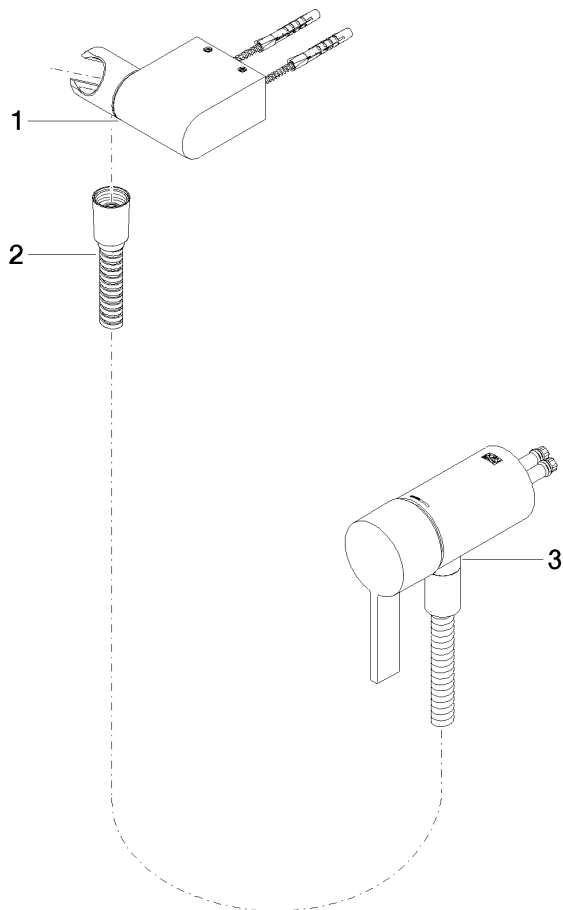

Accessoires requis

Fixation murale à encastrer - 35 050 970 90
 •profondeur de montage mini. 80 mm
 •profondeur de montage max. 105 mm

Accessoires requis

Douchette à main - Bronze brossé 28 018 979-42

Accessoires requis

Douchette à main - Bronze brossé 28 016 979-42

Accessoires requis

Douchette à main FlowReduce - Bronze brossé 28 016 979-42 0010

Accessoires requis

Douchette à main FlowReduce - Bronze brossé 28 018 979-42 0010

Mitigeur monocommande encastré avec raccord de douche intégré avec
douchette à main sans douchette - Bronze brossé

IMO

36 002 970
mm [inches]

36 002 970

Liste des pièces de rechange

N°	Article Numéro	Désignation	Fréquence de montage	Délai de livraison
1	28 060 970-42	Support de douchette pivotant - Bronze brossé	1	30
2	28 322 970-42	Flexible métallique de douche 1/2" x 3/8" x 1750 mm - Bronze brossé	1	30
3	36 050 970-42	Mitigeur monocommande encastré avec raccord de douche intégré - Bronze brossé	1	30