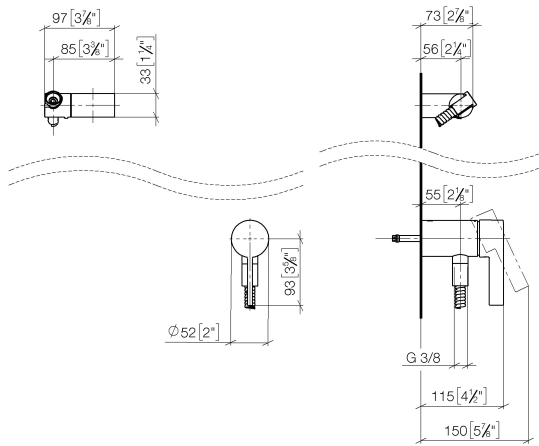

Accessoires requis

Fixation murale à encastrer - 35 050 970 90
 •profondeur de montage max. 105 mm
 •profondeur de montage mini. 80 mm

Accessoires requis

Douchette à main - Dark Platinum brossé 28 017 979-99

Mitigeur monocommande encastré avec raccord de douche intégré avec
douchette à main sans douchette - Dark Platinum brossé

IMO

36 002 970
mm [inches]

Certificats

Belgaqua_21-025- WRAS_2011027. LGA_29928.
27_1.

36 002 970

Liste des pièces de rechange

N°	Article Numéro	Désignation	Fréquence de montage	Délai de livraison
1	28 060 970-99	Support de douchette pivotant - Dark Platinum brossé	1	30
2	28 322 970-99	Flexible métallique de douche 1/2" x 3/8" x 1750 mm - Dark Platinum brossé	1	2
3	36 050 970-99	Mitigeur monocommande encastré avec raccord de douche intégré - Dark Platinum brossé	1	30