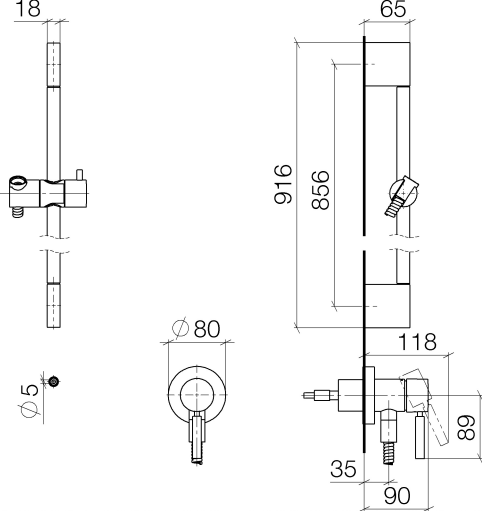

**Mitigeur monocommande encastré avec raccord de douche intégré avec garniture de douche sans douchette - Dark Chrome**

TARA

36 013 660

S'adapte aux gammes suivantes : TARA, META

- plaque de recouvrement Ø 78 mm
- flexible de douche métallique 1750 mm avec protection anti-torsion intégrée
- barre de douche avec curseur

Cet article ne comprend pas de douchette à main !

Avec sécurité anti-retour.

Cet article ne peut pas être rallongé, veuillez à respecter la profondeur de montage!

	Dark Chrome	36 013 660-19
	Chrome	36 013 660-00
	Platine brossé	36 013 660-06
	Platine	36 013 660-08
	Or clair brossé	36 013 660-27
	Laiton brossé (Or 23cts)	36 013 660-28
	Noir mat	36 013 660-33
	Champagne brossé (Or 22cts)	36 013 660-46
	Champagne (Or 22cts)	36 013 660-47
	Chrome brossé	36 013 660-93
	Dark Platinum brossé	36 013 660-99

Mitigeur monocommande encastré avec raccord de douche intégré avec  
garniture de douche sans douchette - Dark Chrome

TARA

36 013 660

Mitigeur monocommande encastré avec raccord de douche intégré avec  
garniture de douche sans douchette - Dark Chrome

TARA

36 013 660

Les pièces pour les  
autres finitions  
peuvent être  
trouvées ici : Chrome