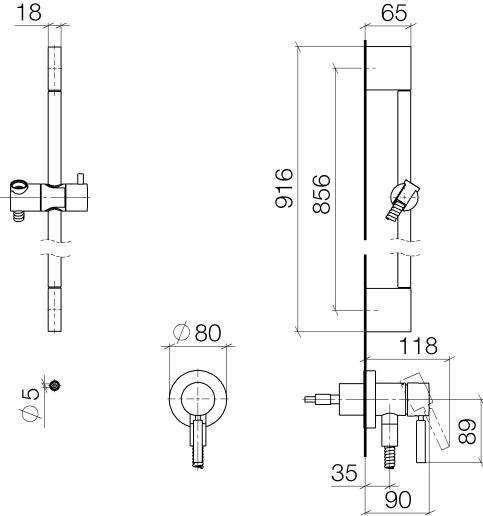

Mitigeur monocommande encastré avec raccord de douche intégré avec garniture de douche sans douchette - Dark Platinum brossé

TARA

36 013 660

S'adapte aux gammes suivantes : TARA, META

- plaque de recouvrement Ø 78 mm
- flexible de douche métallique 1750 mm avec protection anti-torsion intégrée
- barre de douche avec curseur

Accessoires requis

Fixation murale à encastrer - 35 003 970 90
 •profondeur de montage max. 103 mm
 •profondeur de montage mini. 78 mm

Accessoires requis

Douchette à main - Dark Platinum brossé 28 017 979-99

Mitigeur monocommande encastré avec raccord de douche intégré avec garniture de douche sans douchette - Dark Platinum brossé

TARA

36 013 660

Certificats

Belgaqua_21-025- WRAS_2011027. LGA_29569.
27_1.

36 013 660

Liste des pièces de rechange

N°	Article Numéro	Désignation	Fréquence de montage	Délai de livraison
1	05 17 20 726 02 90	set de fixation	1	2
2	09 31 11 049 90	tige	2	2
3	04 31 11 113 00 90	tige	2	2
4	08 17 97 054-99	patte de fixation	2	30
5	90 28 22 597 00-99	patte de fixation	1	30
6	28 322 970-99	Flexible métallique de douche 1/2" x 3/8" x 1750 mm - Dark Platinum brossé	1	2
7	12 580 970-99	Coulisse - Dark Platinum brossé	1	30
8	90 14 20 026 00 90	joint	1	2
9	36 045 660-99	Mitigeur monocommande encastré sur plaque de recouvrement avec raccord de douche intégré - Dark Platinum brossé	1	30