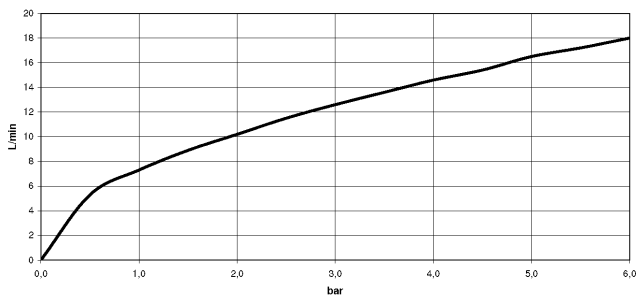

TARA

36 045 660
mm [inches]

Diagramme de débit

Codes & Standards

DIN 4109

EN 1717

ISO 3822

Scottish Water
Byelaws