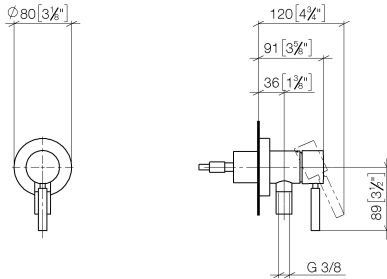

Mitigeur monocommande encastré sur plaque de recouvrement avec raccord de douche intégré - Chrome brossé

TARA

36 045 660

- plaque de recouvrement Ø 78 mm
- Avec sécurité anti-retour.**
- Cet article ne peut pas être rallongé, veuillez à respecter la profondeur de montage!**
- Avec sécurité anti-retour.
- Cet article ne peut pas être rallongé, veuillez à respecter la profondeur de montage!

Accessoires requis

-  **Fixation murale à encastrer -** 35 003 970 90
 - profondeur de montage max. 103 mm
 - profondeur de montage mini. 78 mm

Mitigeur monocommande encastré sur plaque de recouvrement avec raccord de douche intégré - Chrome brossé

TARA

36 045 660
mm [inches]

Diagramme de débit

Codes & Standards

DIN 4109

EN 1717

ISO 3822

Scottish Water
Byelaws

UK Water Supply
Regulations

Ü-Zeichen

Mitigeur monocommande encastré sur plaque de recouvrement avec raccord
de douche intégré - Chrome brossé

TARA

36 045 660

Certificats

WRAS_2101

Belgaqua_21-025-2 LGA_29