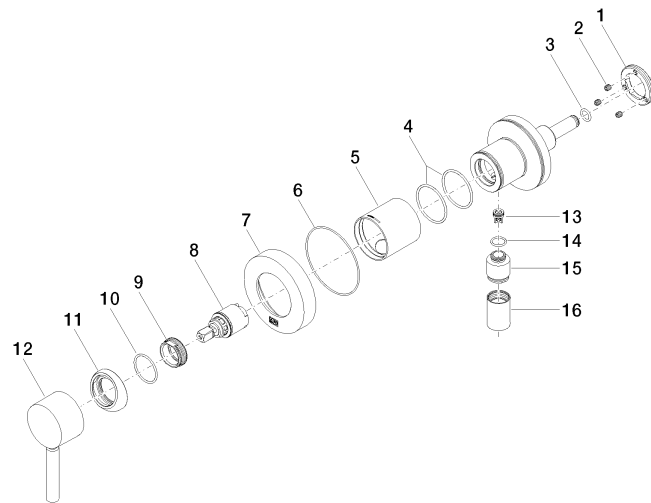

TARA

36 045 660
mm [inches]

Diagramme de débit

Codes & Standards

DIN 4109

EN 1717

ISO 3822

Scottish Water
Byelaws

UK Water Supply
Regulations

Ü-Zeichen

Mitigeur monocommande encastré sur plaque de recouvrement avec raccord
de douche intégré - Chrome brossé

TARA

36 045 660

Certificats

WRAS_2101

Belgaqua_21-025-2 LGA_29

Mitigeur monocommande encastré sur plaque de recouvrement avec raccord
de douche intégré - Chrome brossé

TARA

36 045 660

Version du produit jusqu'à 5/15/2020

Version du produit de 5/15/2020 à 5/15/2020

Version du produit de 5/15/2020

Mitigeur monocommande encastré sur plaque de recouvrement avec raccord de douche intégré - Chrome brossé

TARA

36 045 660

Liste des pièces de rechange

Version du produit jusqu'à 5/15/2020

Version du produit de 5/15/2020 à 5/15/2020