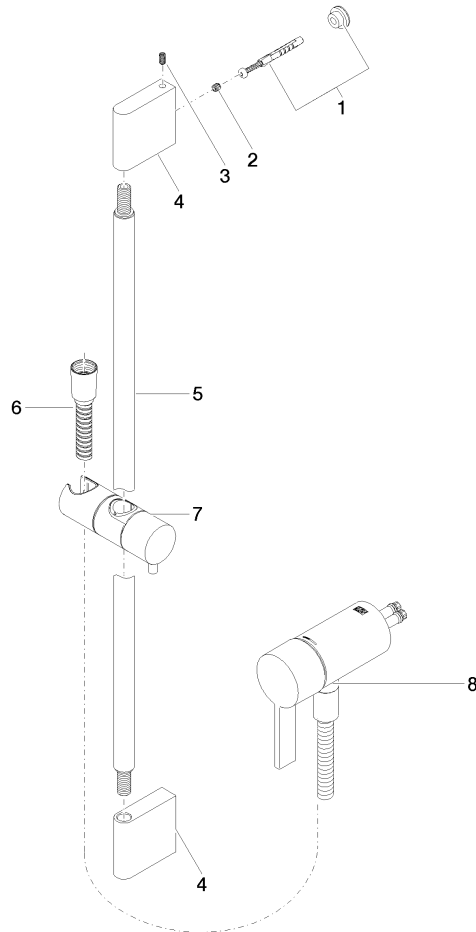

Mitigeur monocommande encastré avec raccord de douche intégré avec garniture de douche sans douchette - Chrome

IMO

36 110 970

- flexible de douche métallique 1750 mm avec protection anti-torsion intégrée
- barre de douche avec curseur
- diamètre de tube 18 mm

Accessoires requis

Fixation murale à encastrer - 35 050 970 90
 •profondeur de montage max. 105 mm
 •profondeur de montage mini. 80 mm

Accessoires requis

Douchette à main - Chrome 28 012 979-00

Accessoires requis

Accessoires requis

Douchette à main FlowReduce - Chrome 28 012 979-00 0010

Accessoires requis

Douchette à main FlowReduce - Chrome 28 018 979-00 0010

Mitigeur monocommande encastré avec raccord de douche intégré avec garniture de douche sans douchette - Chrome

IMO

36 110 970
mm [inches]

Certificats

Belgaqua_21-025- WRAS_2011027. LGA_29928.
27_1.

36 110 970

Liste des pièces de rechange

N°	Article Numéro	Désignation	Fréquence de montage	Délai de livraison
1	05 17 20 726 02 90	set de fixation	1	2
2	09 31 11 049 90	tige	2	2
3	04 31 11 113 00 90	tige	2	2
4	08 17 97 054-00	patte de fixation	2	10
5	90 28 22 597 00-00	patte de fixation	1	10
6	28 322 970-00	Flexible métallique de douche 1/2" x 3/8" x 1750 mm - Chrome	1	2
7	12 580 970-00	Coulisse - Chrome	1	10
9	36 050 970-00	Mitigeur monocommande encastré avec raccord de douche intégré - Chrome	1	10