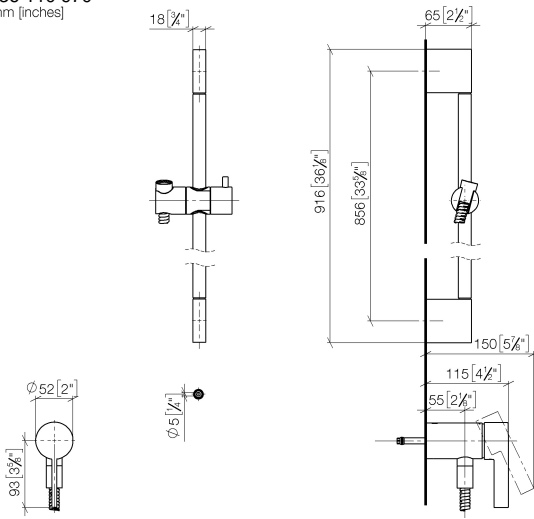

Mitigeur monocommande encastré avec raccord de douche intégré avec garniture de douche sans douchette - Chrome

IMO

36 110 970

- flexible de douche métallique 1750 mm avec protection anti-torsion intégrée
- barre de douche avec curseur
- diamètre de tube 18 mm

Accessoires requis

Fixation murale à encastrer - 35 050 970 90
 •profondeur de montage max. 105 mm
 •profondeur de montage mini. 80 mm

Accessoires requis

Douchette à main - Chrome 28 012 979-00

Accessoires requis

Accessoires requis

Douchette à main FlowReduce - Chrome 28 012 979-00 0010

Accessoires requis

Douchette à main FlowReduce - Chrome 28 018 979-00 0010

Mitigeur monocommande encastré avec raccord de douche intégré avec garniture de douche sans douchette - Chrome

IMO

36 110 970
mm [inches]

Certificats

Belgaqua_21-025- WRAS_2011027. LGA_29928.
27_1.

36 110 970

Liste des pièces de rechange

N°	Article Numéro	Désignation	Fréquence de montage	Délai de livraison
1	05 17 20 726 02 90	set de fixation	1	2
2	09 31 11 049 90	tige	2	2
3	04 31 11 113 00 90	tige	2	2
4	08 17 97 054-00	patte de fixation	2	10
5	90 28 22 597 00-00	patte de fixation	1	10
6	28 322 970-00	Flexible métallique de douche 1/2" x 3/8" x 1750 mm - Chrome	1	2
7	12 580 970-00	Coulisse - Chrome	1	10
9	36 050 970-00	Mitigeur monocommande encastré avec raccord de douche intégré - Chrome	1	10