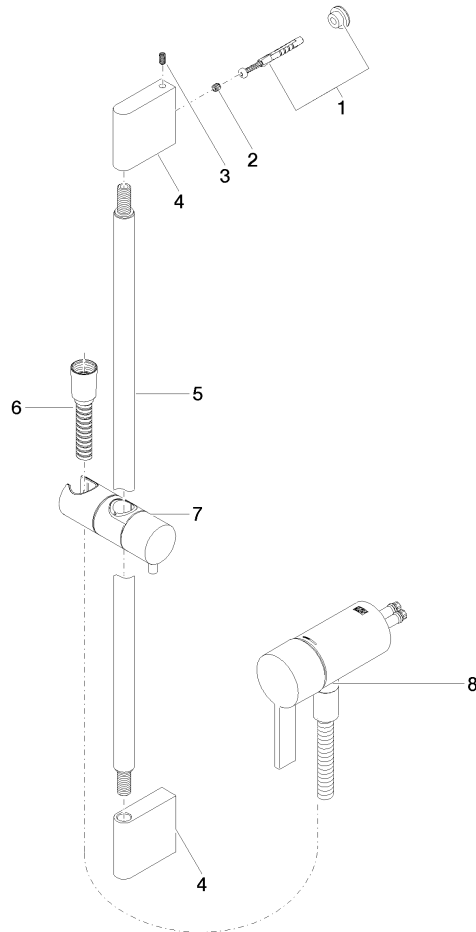

Mitigeur monocommande encastré avec raccord de douche intégré avec garniture de douche sans douchette - Noir mat

IMO

36 110 970

- flexible de douche métallique 1750 mm avec protection anti-torsion intégrée
- barre de douche avec curseur
- diamètre de tube 18 mm

Accessoires requis

Fixation murale à encastrer - 35 050 970 90
 •profondeur de montage max. 105 mm
 •profondeur de montage mini. 80 mm

Accessoires requis

Douchette à main - Noir mat 28 017 979-33

Accessoires requis

Accessoires requis

Douchette à main - Noir mat 28 012 979-33

Accessoires requis

Douchette à main FlowReduce - Noir mat 28 018 979-33 0010

Mitigeur monocommande encastré avec raccord de douche intégré avec garniture de douche sans douchette - Noir mat

IMO

36 110 970
mm [inches]

Certificats

Belgaqua_21-025- WRAS_2011027. LGA_29928.
27_1.

36 110 970

Liste des pièces de rechange

N°	Article Numéro	Désignation	Fréquence de montage	Délai de livraison
1	05 17 20 726 02 90	set de fixation	1	2
2	09 31 11 049 90	tige	2	2
3	04 31 11 113 00 90	tige	2	2
4	08 17 97 054-33	patte de fixation	2	30
5	90 28 22 597 00-33	patte de fixation	1	30
6	28 322 970-33	Flexible métallique de douche 1/2" x 3/8" x 1750 mm - Noir mat	1	2
7	12 580 970-33	Coulisse - Noir mat	1	10
9	36 050 970-33	Mitigeur monocommande encastré avec raccord de douche intégré - Noir mat	1	30