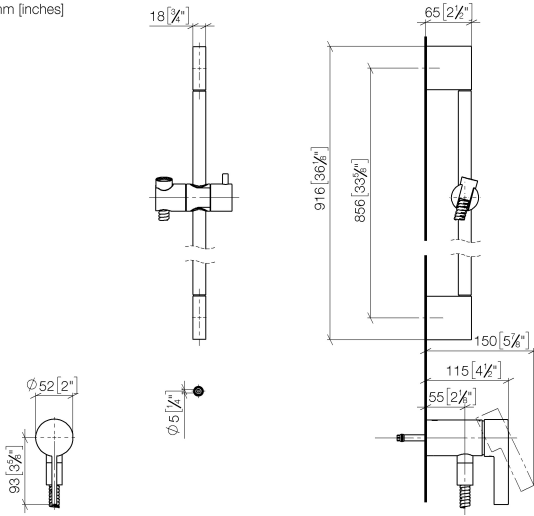

Mitigeur monocommande encastré avec raccord de douche intégré avec garniture de douche sans douchette - Noir mat

IMO

36 110 970

- flexible de douche métallique 1750 mm avec protection anti-torsion intégrée
- barre de douche avec curseur
- diamètre de tube 18 mm

Accessoires requis

Fixation murale à encastrer - 35 050 970 90
 •profondeur de montage max. 105 mm
 •profondeur de montage mini. 80 mm

Accessoires requis

Douchette à main - Noir mat 28 017 979-33

Accessoires requis

Accessoires requis

Douchette à main - Noir mat 28 012 979-33

Accessoires requis

Douchette à main FlowReduce - Noir mat 28 018 979-33 0010

Mitigeur monocommande encastré avec raccord de douche intégré avec garniture de douche sans douchette - Noir mat

IMO

36 110 970
mm [inches]

Certificats

Belgaqua_21-025- WRAS_2011027. LGA_29928.
27_1.

36 110 970

Liste des pièces de rechange

N°	Article Numéro	Désignation	Fréquence de montage	Délai de livraison
1	05 17 20 726 02 90	set de fixation	1	2
2	09 31 11 049 90	tige	2	2
3	04 31 11 113 00 90	tige	2	2
4	08 17 97 054-33	patte de fixation	2	30
5	90 28 22 597 00-33	patte de fixation	1	30
6	28 322 970-33	Flexible métallique de douche 1/2" x 3/8" x 1750 mm - Noir mat	1	2
7	12 580 970-33	Coulisse - Noir mat	1	10
9	36 050 970-33	Mitigeur monocommande encastré avec raccord de douche intégré - Noir mat	1	30