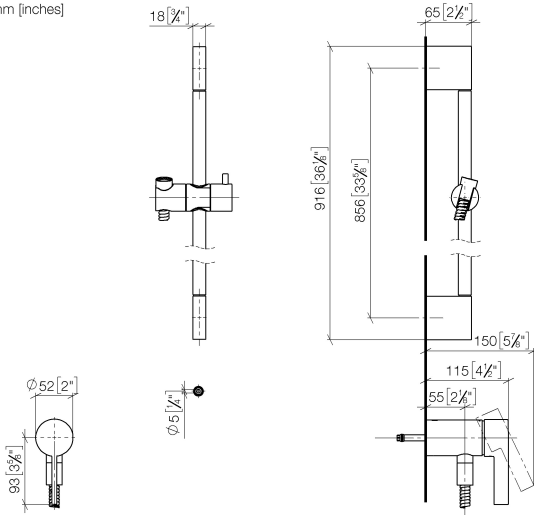

**Mitigeur monocommande encastré avec raccord de douche intégré avec garniture de douche sans douchette - Bronze brossé**

IMO

36 110 970

- flexible de douche métallique 1750 mm avec protection anti-torsion intégrée
- barre de douche avec curseur
- diamètre de tube 18 mm

**Accessoires requis**

**Douchette à main FlowReduce -** 28 016 979-42  
**Bronze brossé** 0010

**Accessoires requis**

**Douchette à main - Bronze brossé** 28 012 979-42

**Accessoires requis**

**Douchette à main FlowReduce -** 28 018 979-42  
**Bronze brossé** 0010

**Mitigeur monocommande encastré avec raccord de douche intégré avec garniture de douche sans douchette - Bronze brossé**

IMO

36 110 970  
mm [inches]

36 110 970

### Liste des pièces de rechange

N°	Article Numéro	Désignation	Fréquence de montage	Délai de livraison
1	05 17 20 726 02 90	set de fixation	1	2
2	09 31 11 049 90	tige	2	2
3	04 31 11 113 00 90	tige	2	2
4	08 17 97 054-42	patte de fixation	2	60
5	90 28 22 597 00-42	patte de fixation	1	30
6	28 322 970-42	Flexible métallique de douche 1/2" x 3/8" x 1750 mm - Bronze brossé	1	30
7	12 580 970-42	Coulisse - Bronze brossé	1	30
9	36 050 970-42	Mitigeur monocommande encastré avec raccord de douche intégré - Bronze brossé	1	30