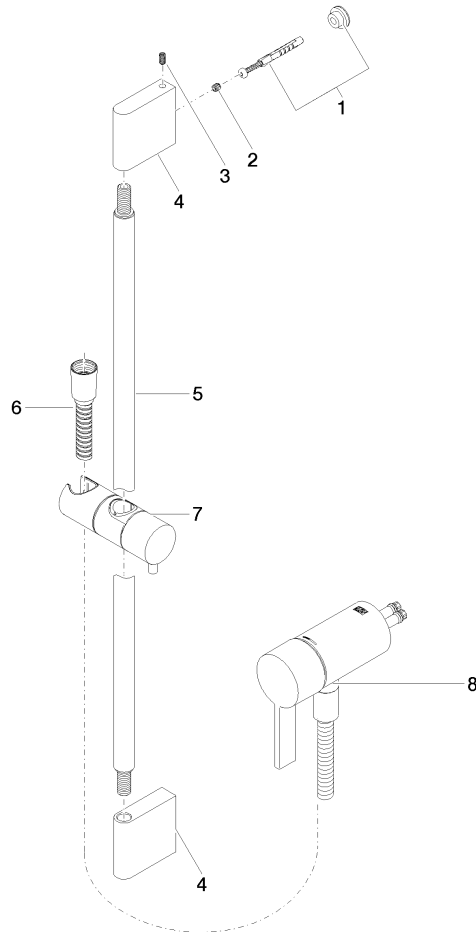

**Accessoires requis**

**Douchette à main FlowReduce -** 28 016 979-42  
**Bronze brossé** 0010

**Accessoires requis**

**Douchette à main - Bronze brossé** 28 012 979-42

**Accessoires requis**

**Douchette à main FlowReduce -** 28 018 979-42  
**Bronze brossé** 0010

**Mitigeur monocommande encastré avec raccord de douche intégré avec garniture de douche sans douchette - Bronze brossé**

IMO

36 110 970  
mm [inches]

36 110 970

### Liste des pièces de rechange

N°	Article Numéro	Désignation	Fréquence de montage	Délai de livraison
1	05 17 20 726 02 90	set de fixation	1	2
2	09 31 11 049 90	tige	2	2
3	04 31 11 113 00 90	tige	2	2
4	08 17 97 054-42	patte de fixation	2	60
5	90 28 22 597 00-42	patte de fixation	1	30
6	28 322 970-42	Flexible métallique de douche 1/2" x 3/8" x 1750 mm - Bronze brossé	1	30
7	12 580 970-42	Coulisse - Bronze brossé	1	30
9	36 050 970-42	Mitigeur monocommande encastré avec raccord de douche intégré - Bronze brossé	1	30