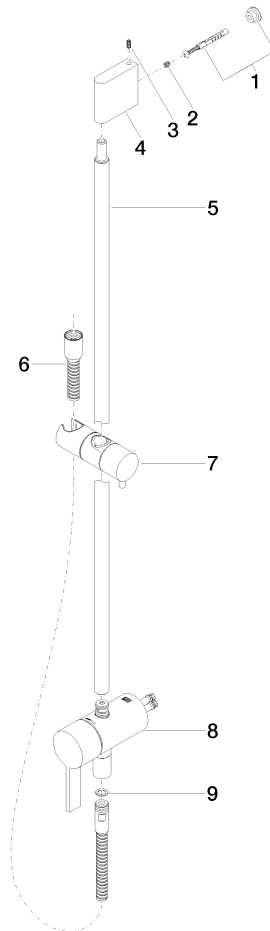

Mitigeur monocommande encastré avec raccord de douche intégré avec garniture de douche sans douchette - Dark Platinum brossé

IMO

36 111 970

- flexible de douche métallique 1750 mm avec protection anti-torsion intégrée
- barre de douche avec curseur
- diamètre de tube 18 mm

	Dark Platinum brossé	36 111 970-99
	Chrome	36 111 970-00
	Platine brossé	36 111 970-06
	Platine	36 111 970-08
	Dark Chrome	36 111 970-19
	Or clair brossé	36 111 970-27
	Laiton brossé (Or 23cts)	36 111 970-28
	Noir mat	36 111 970-33
	Bronze brossé	36 111 970-42
	Champagne brossé (Or 22cts)	36 111 970-46
	Champagne (Or 22cts)	36 111 970-47
	Chrome brossé	36 111 970-93

Mitigeur monocommande encastré avec raccord de douche intégré avec garniture de douche sans douchette - Dark Platinum brossé

IMO

36 111 970

mm [Inches]

$\phi 5$ [$\frac{1}{4}$ "]

Certificats

Belgaqua_21-025- WRAS_2011027. LGA_29928.
27_1.

36 111 970

Liste des pièces de rechange

N°	Article Numéro	Désignation	Fréquence de montage	Délai de livraison
1	05 17 20 726 02 90	set de fixation	1	2
2	09 31 11 049 90	tige	2	2
3	04 31 11 113 00 90	tige	2	2
4	08 17 97 054-99	patte de fixation	1	30
5	90 28 22 782 00-99	tuyau	1	30
6	28 322 970-99	Flexible métallique de douche 1/2" x 3/8" x 1750 mm - Dark Platinum brossé	1	2
7	12 580 970-99	Coulisse - Dark Platinum brossé	1	30
8	90 19 97 002 00-99	raccord	1	30
9	90 14 20 026 00 90	joint	1	2