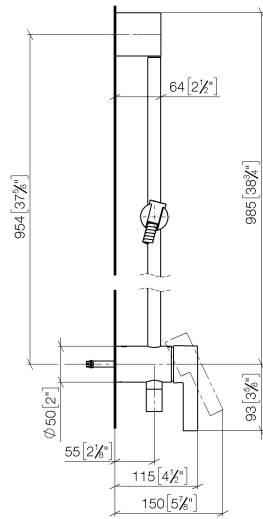

Mitigeur monocommande encastré avec raccord de douche intégré avec garniture de douche sans douchette - Dark Platinum brossé

IMO

36 111 970

mm [Inches]

$\phi 5$ [$\frac{1}{4}$ "]

Certificats

Belgaqua_21-025- WRAS_2011027. LGA_29928.
27_1.

36 111 970

Liste des pièces de rechange

N°	Article Numéro	Désignation	Fréquence de montage	Délai de livraison
1	05 17 20 726 02 90	set de fixation	1	2
2	09 31 11 049 90	tige	2	2
3	04 31 11 113 00 90	tige	2	2
4	08 17 97 054-99	patte de fixation	1	30
5	90 28 22 782 00-99	tuyau	1	30
6	28 322 970-99	Flexible métallique de douche 1/2" x 3/8" x 1750 mm - Dark Platinum brossé	1	2
7	12 580 970-99	Coulisse - Dark Platinum brossé	1	30
8	90 19 97 002 00-99	raccord	1	30
9	90 14 20 026 00 90	joint	1	2