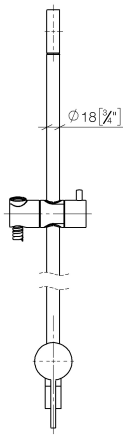

Mitigeur monocommande encastré avec raccord de douche intégré avec garniture de douche sans douchette - Dark Platinum brossé

IMO

36 111 970

mm [Inches]

$\phi 5$ [$\frac{1}{4}$ "]

Certificats

Belgaqua_21-025- WRAS_2011027. LGA_29928.
27_1.