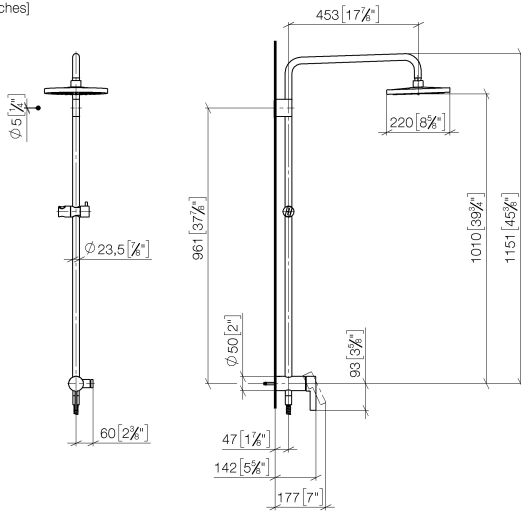

Accessoires requis

ARTICLES GÉNÉRIQUES 28 025 979-00
Douchette à main - Chrome 0010

Colonne de douche avec mitigeur monocommande de douche sans douchette - Chrome

36 112 970
mm [inches]
1:10

Diagramme de débit

Codes & Standards

DIN 4109

EN 1717

EN 817

ISO 3822

Scottish Water
Byelaws

UK Water Supply
Regulations

Ü-Zeichen