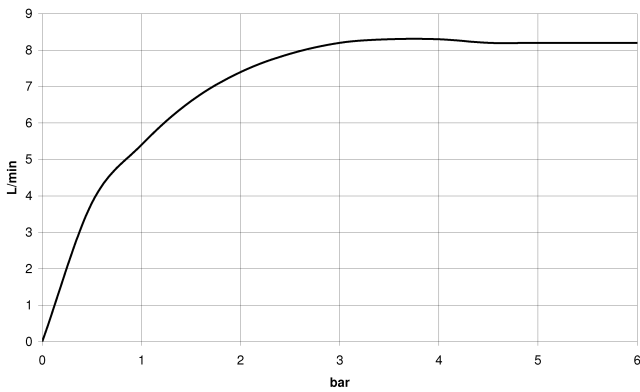

Accessoires requis

ARTICLES GÉNÉRIQUES 28 025 979-00
Douchette à main - Chrome 0010

Colonne de douche avec mitigeur monocommande de douche sans douchette - Chrome

36 112 970
mm [inches]
1:10

Diagramme de débit