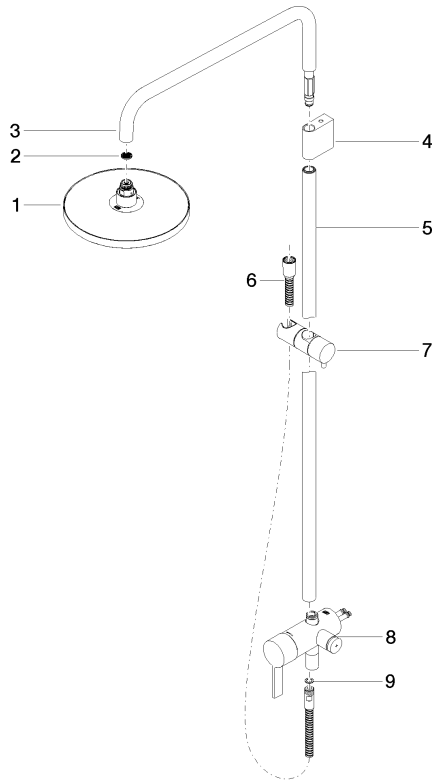

**Colonne de douche avec mitigeur monocommande de douche sans douchette -
Chrome**

IMO

36 112 970

S'adapte aux gammes suivantes : IMO,
LULU, TARA, LISSÉ, VAIA, META

- saillie douche fixe 450 mm
- douche de tête : jet pluie
- Ø de pomme de douche arrosoir 220 mm
- pomme de douche arrosoir avec système anti-calcaire
- débit maxi. de la pomme de douche arrosoir 14 l/min
- hauteur de robinetterie jusqu'à la pomme de douche arrosoir 1010 mm
- hauteur de robinetterie jusqu'au bord supérieur de l'arc 1150 mm
- flexible de douche métallique 1750 mm avec protection anti-torsion intégrée
- raccord 1/2"
- barre de douche avec curseur
- diamètre de tube 23,5 mm
- inverseur automatique barre de douche/douchette à main
- avec fonction anti-gouttes

Colonne de douche avec mitigeur monocommande de douche sans douchette -
Chrome

IMO

36 112 970
Certificats

DVGW_DW-
6512DN0

Belgaqua_21-025-2 LGA_38

WRAS_2101

36 112 970

Version du produit de 4/1/2024