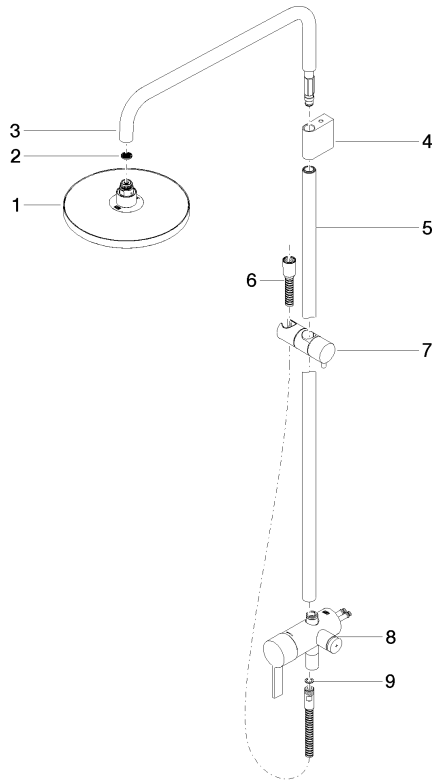

Colonne de douche avec mitigeur monocommande de douche sans douchette -
Platine brossé

IMO

36 112 970

S'adapte aux gammes suivantes : IMO,
LULU, TARA, LISSÉ, VAIA, META

- saillie douche fixe 450 mm
- douche de tête : jet pluie
- Ø de pomme de douche arrosoir 220 mm
- pomme de douche arrosoir avec système anti-calcaire
- débit maxi. de la pomme de douche arrosoir 14 l/min
- hauteur de robinetterie jusqu'à la pomme de douche arrosoir 1010 mm
- hauteur de robinetterie jusqu'au bord supérieur de l'arc 1150 mm
- flexible de douche métallique 1750 mm avec protection anti-torsion intégrée
- raccord 1/2"
- barre de douche avec curseur
- diamètre de tube 23,5 mm
- inverseur automatique barre de douche/douchette à main
- avec fonction anti-gouttes

IMO

36 112 970

Certificats

DVGW_DW-
6512DN0

Belgaqua_21-025-2 LGA_38

WRAS_2101

Colonne de douche avec mitigeur monocommande de douche sans douchette -
Platine brossé

36 112 970

Version du produit de 4/1/2024

Colonne de douche avec mitigeur monocommande de douche sans douchette -
Platine brossé

IMO

36 112 970

Liste des pièces de rechange

Version du produit de 4/1/2024

N°	Article Numéro	Désignation	Fréquence de montage	Délai de livraison
	04 12 05 092 00-06	douche	9	10