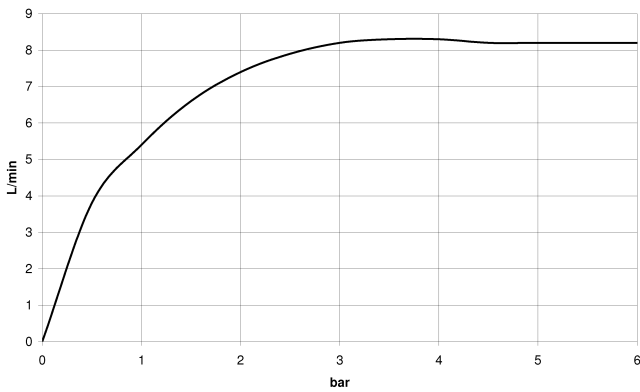

Diagramme de débit

Codes & Standards

DIN 4109

EN 1717

EN 817

ISO 3822

Scottish Water
Byelaws

UK Water Supply
Regulations

Ü-Zeichen