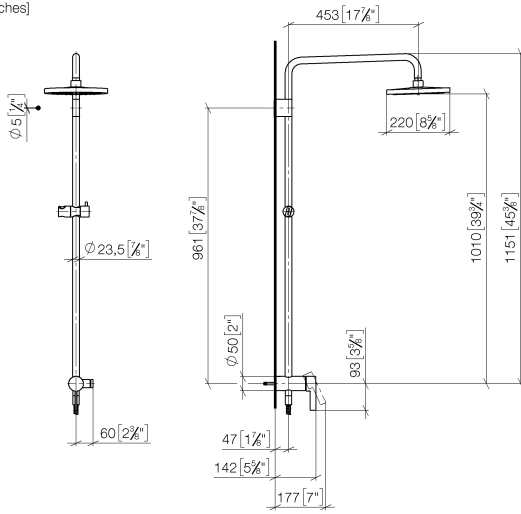

### Accessoires requis

**ARTICLES GÉNÉRIQUES**  
**Douchette à main - Platine** 28 029 979-08

### Accessoires requis

**ARTICLES GÉNÉRIQUES**  
**Douchette à main - Platine** 28 025 979-08 0010

**Colonne de douche avec mitigeur monocommande de douche sans douchette -  
Platine**

36 112 970  
mm [inches]  
1:10

**Diagramme de débit**

**Codes & Standards**

DIN 4109

EN 1717

EN 817

ISO 3822

Scottish Water  
Byelaws

UK Water Supply  
Regulations