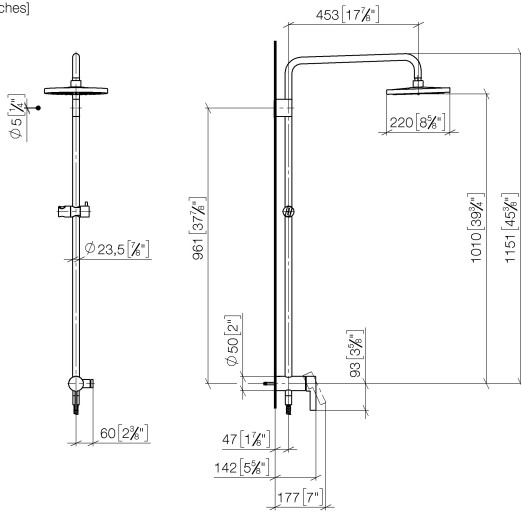

**Colonne de douche avec mitigeur monocommande de douche sans douchette -
Dark Chrome**

IMO

36 112 970

S'adapte aux gammes suivantes : IMO,
LULU, TARA, LISSÉ, VAIA, META

- saillie douche fixe 450 mm
- douche de tête : jet pluie
- Ø de pomme de douche arrosoir 220 mm
- pomme de douche arrosoir avec système anti-calcaire
- débit maxi. de la pomme de douche arrosoir 14 l/min
- hauteur de robinetterie jusqu'à la pomme de douche arrosoir 1010 mm
- hauteur de robinetterie jusqu'au bord supérieur de l'arc 1150 mm
- flexible de douche métallique 1750 mm avec protection anti-torsion intégrée
- raccord 1/2"
- barre de douche avec curseur
- diamètre de tube 23,5 mm
- inverseur automatique barre de douche/douchette à main
- avec fonction anti-gouttes

**Colonne de douche avec mitigeur monocommande de douche sans douchette -
Dark Chrome**

36 112 970
mm [inches]
1:10

Diagramme de débit

Codes & Standards

DIN 4109

EN 817

ISO 3822

Ü-Zeichen