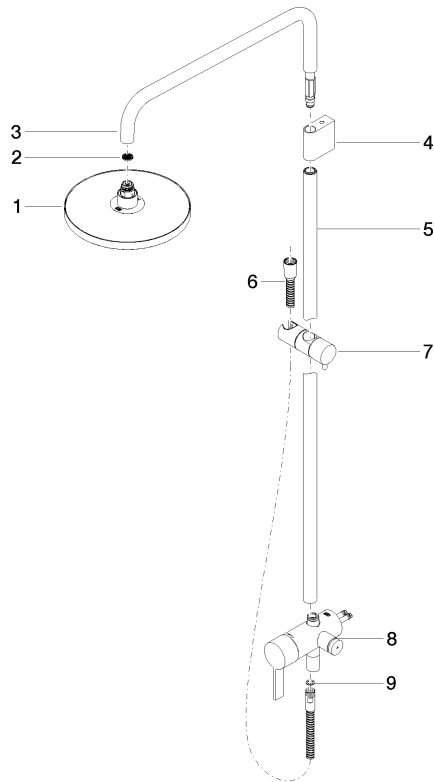

Colonne de douche avec mitigeur monocommande de douche sans douchette -
Dark Chrome

IMO

36 112 970

Les pièces pour les
autres finitions
peuvent être
trouvées ici : Chrome