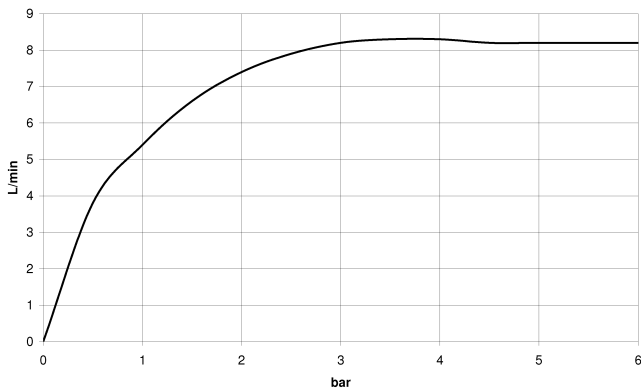

Diagramme de débit

Codes & Standards

DIN 4109

ISO 3822

Ü-Zeichen