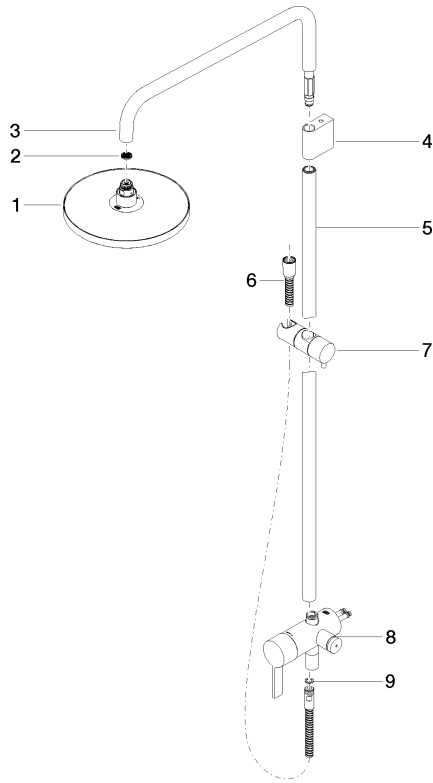

Colonne de douche avec mitigeur monocommande de douche sans douchette - Or clair brossé

IMO

36 112 970

S'adapte aux gammes suivantes : IMO, LULU, TARA, LISSÉ, VAIA, META

- saillie douche fixe 450 mm
 - douche de tête : jet pluie
 - Ø de pomme de douche arrosoir 220 mm
 - pomme de douche arrosoir avec système anti-calcaire
 - débit maxi. de la pomme de douche arrosoir 14 l/min
 - hauteur de robinetterie jusqu'à la pomme de douche arrosoir 1010 mm
 - hauteur de robinetterie jusqu'au bord supérieur de l'arc 1150 mm
 - flexible de douche métallique 1750 mm avec protection anti-torsion intégrée
 - raccord 1/2"
 - barre de douche avec curseur
 - diamètre de tube 23,5 mm
 - inverseur automatique barre de douche/douchette à main
 - avec fonction anti-gouttes
- Cet article ne comprend pas de douchette à main !
Avec sécurité anti-retour.**

Accessoires requis

Fixation murale à encastrer - 35 050 970 90
 ● profondeur de montage mini. 80 mm
 ● profondeur de montage max. 105 mm

Accessoires requis

Douchette à main - Or clair brossé 28 012 979-27

**Colonne de douche avec mitigeur monocommande de douche sans douchette -
Or clair brossé**

36 112 970
mm [inches]
1:10

Diagramme de débit

Codes & Standards

DIN 4109

ISO 3822

Ü-Zeichen

Colonne de douche avec mitigeur monocommande de douche sans douchette -
Or clair brossé

IMO

36 112 970
Certificats

LGA_38

Colonne de douche avec mitigeur monocommande de douche sans douchette -
Or clair brossé

IMO

36 112 970

Version du produit de 4/1/2024

Colonne de douche avec mitigeur monocommande de douche sans douchette -
Or clair brossé