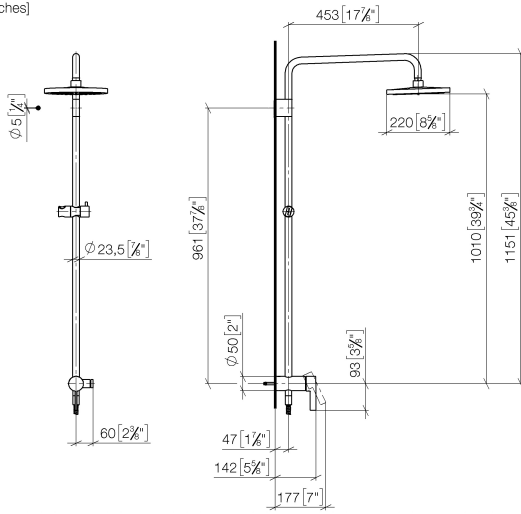

Colonne de douche avec mitigeur monocommande de douche sans douchette - Or clair brossé

IMO

36 112 970

S'adapte aux gammes suivantes : IMO, LULU, TARA, LISSÉ, VAIA, META

- saillie douche fixe 450 mm
 - douche de tête : jet pluie
 - Ø de pomme de douche arrosoir 220 mm
 - pomme de douche arrosoir avec système anti-calcaire
 - débit maxi. de la pomme de douche arrosoir 14 l/min
 - hauteur de robinetterie jusqu'à la pomme de douche arrosoir 1010 mm
 - hauteur de robinetterie jusqu'au bord supérieur de l'arc 1150 mm
 - flexible de douche métallique 1750 mm avec protection anti-torsion intégrée
 - raccord 1/2"
 - barre de douche avec curseur
 - diamètre de tube 23,5 mm
 - inverseur automatique barre de douche/douchette à main
 - avec fonction anti-gouttes
- Cet article ne comprend pas de douchette à main !
Avec sécurité anti-retour.**

Accessoires requis

Fixation murale à encastrer - 35 050 970 90
 ● profondeur de montage mini. 80 mm
 ● profondeur de montage max. 105 mm

Accessoires requis

Douchette à main - Or clair brossé 28 012 979-27

**Colonne de douche avec mitigeur monocommande de douche sans douchette -
Or clair brossé**

36 112 970
mm [inches]
1:10

Diagramme de débit

Codes & Standards

DIN 4109

ISO 3822

Ü-Zeichen

Colonne de douche avec mitigeur monocommande de douche sans douchette -
Or clair brossé