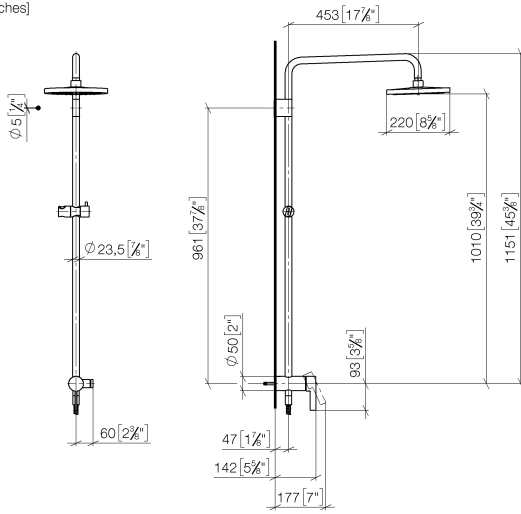

IMO

36 112 970
mm [inches]
1:10

Diagramme de débit

Codes & Standards

DIN 4109

EN 1717

EN 817

ISO 3822