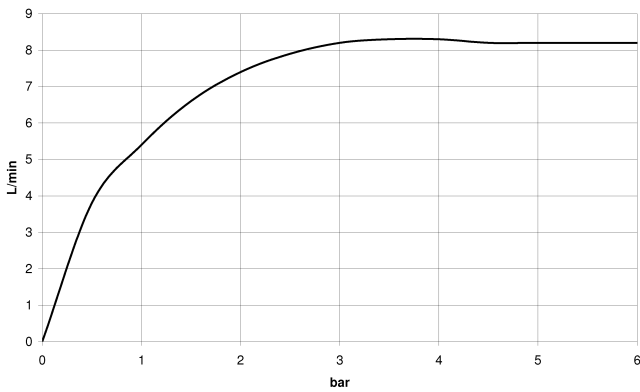

IMO

36 112 970
mm [inches]
1:10

Diagramme de débit

Codes & Standards

DIN 4109

EN 1717

EN 817

ISO 3822