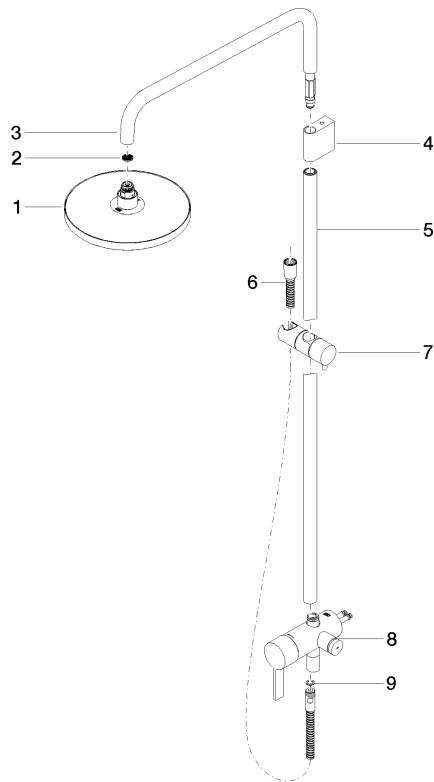

**Colonne de douche avec mitigeur monocommande de douche sans douchette -
Laiton brossé (Or 23cts)**

IMO

36 112 970

S'adapte aux gammes suivantes : IMO,
LULU, TARA, LISSÉ, VAIA, META

- saillie douche fixe 450 mm
- douche de tête : jet pluie
- Ø de pomme de douche arrosoir 220 mm
- pomme de douche arrosoir avec système anti-calcaire
- débit maxi. de la pomme de douche arrosoir 14 l/min
- hauteur de robinetterie jusqu'à la pomme de douche arrosoir 1010 mm
- hauteur de robinetterie jusqu'au bord supérieur de l'arc 1150 mm
- flexible de douche métallique 1750 mm avec protection anti-torsion intégrée
- raccord 1/2"
- barre de douche avec curseur
- diamètre de tube 23,5 mm
- inverseur automatique barre de douche/douchette à main
- avec fonction anti-gouttes

IMO

36 112 970
mm [inches]
1:10

Diagramme de débit

Codes & Standards

DIN 4109

EN 1717

EN 817

ISO 3822

Belgaqua_21-025-2 LGA_38

WRAS_2101

Colonne de douche avec mitigeur monocommande de douche sans douchette -
Laiton brossé (Or 23cts)

IMO

36 112 970

Version du produit de 4/1/2024

Colonne de douche avec mitigeur monocommande de douche sans douchette -
Laiton brossé (Or 23cts)