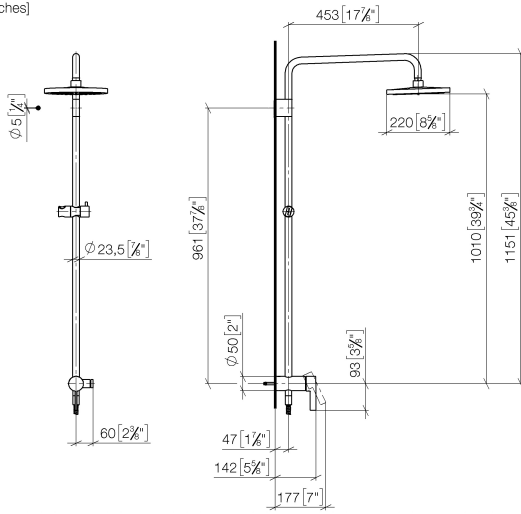

Colonne de douche avec mitigeur monocommande de douche sans douchette - Bronze brossé

IMO

36 112 970

S'adapte aux gammes suivantes : IMO, LULU, TARA, LISSÉ, VAIA, META

- saillie douche fixe 450 mm
 - douche de tête : jet pluie
 - Ø de pomme de douche arrosoir 220 mm
 - pomme de douche arrosoir avec système anti-calcaire
 - débit maxi. de la pomme de douche arrosoir 14 l/min
 - hauteur de robinetterie jusqu'à la pomme de douche arrosoir 1010 mm
 - hauteur de robinetterie jusqu'au bord supérieur de l'arc 1150 mm
 - flexible de douche métallique 1750 mm avec protection anti-torsion intégrée
 - raccord 1/2"
 - barre de douche avec curseur
 - diamètre de tube 23,5 mm
 - inverseur automatique barre de douche/douchette à main
 - avec fonction anti-gouttes
- Cet article ne comprend pas de douchette à main !
Avec sécurité anti-retour.**

**Colonne de douche avec mitigeur monocommande de douche sans douchette -
Bronze brossé**

36 112 970
mm [inches]
1:10

Diagramme de débit

Codes & Standards

DIN 4109

ISO 3822

Ü-Zeichen

Colonne de douche avec mitigeur monocommande de douche sans douchette -
Bronze brossé