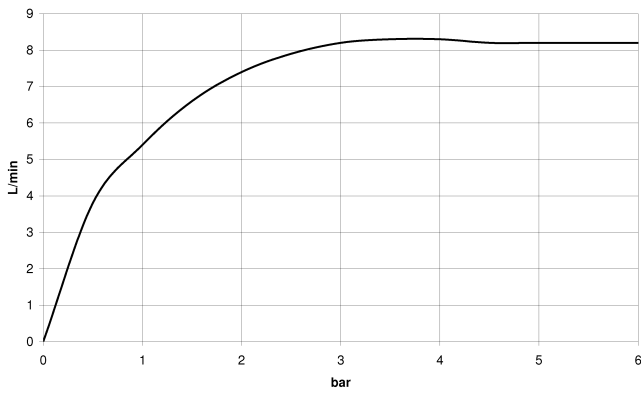

Diagramme de débit

Codes & Standards

DIN 4109

ISO 3822

Ü-Zeichen