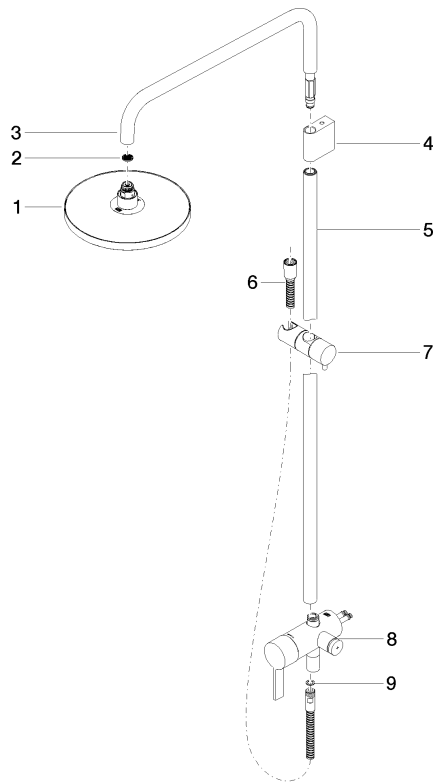

Colonne de douche avec mitigeur monocommande de douche sans douchette - Bronze brossé

IMO

36 112 970

S'adapte aux gammes suivantes : IMO, LULU, TARA, LISSÉ, VAIA, META

- saillie douche fixe 450 mm
 - douche de tête : jet pluie
 - Ø de pomme de douche arrosoir 220 mm
 - pomme de douche arrosoir avec système anti-calcaire
 - débit maxi. de la pomme de douche arrosoir 14 l/min
 - hauteur de robinetterie jusqu'à la pomme de douche arrosoir 1010 mm
 - hauteur de robinetterie jusqu'au bord supérieur de l'arc 1150 mm
 - flexible de douche métallique 1750 mm avec protection anti-torsion intégrée
 - raccord 1/2"
 - barre de douche avec curseur
 - diamètre de tube 23,5 mm
 - inverseur automatique barre de douche/douchette à main
 - avec fonction anti-gouttes
- Cet article ne comprend pas de douchette à main !
Avec sécurité anti-retour.**

Accessoires requis

Fixation murale à encastrer - 35 050 970 90
 ●profondeur de montage mini. 80 mm
 ●profondeur de montage max. 105 mm

Accessoires requis

Douchette à main - Bronze brossé 28 018 979-42

Accessoires requis

**Colonne de douche avec mitigeur monocommande de douche sans douchette -
Bronze brossé**

36 112 970
mm [inches]
1:10

Diagramme de débit

Codes & Standards

DIN 4109

ISO 3822

Ü-Zeichen

Colonne de douche avec mitigeur monocommande de douche sans douchette -
Bronze brossé

IMO

36 112 970
Certificats

LGA_38

Colonne de douche avec mitigeur monocommande de douche sans douchette -
Bronze brossé

IMO

36 112 970

Version du produit de 4/1/2024

Colonne de douche avec mitigeur monocommande de douche sans douchette -
Bronze brossé