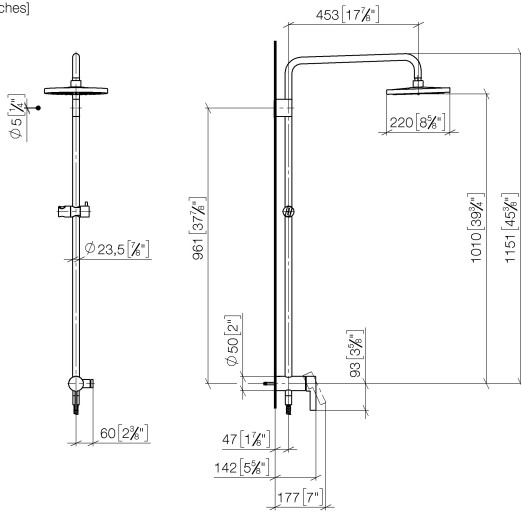

**Colonne de douche avec mitigeur monocommande de douche sans douchette -
Champagne brossé (Or 22cts)**

IMO

36 112 970

S'adapte aux gammes suivantes : IMO,
LULU, TARA, LISSÉ, VAIA, META

- saillie douche fixe 450 mm
- douche de tête : jet pluie
- Ø de pomme de douche arrosoir 220 mm
- pomme de douche arrosoir avec système anti-calcaire
- débit maxi. de la pomme de douche arrosoir 14 l/min
- hauteur de robinetterie jusqu'à la pomme de douche arrosoir 1010 mm
- hauteur de robinetterie jusqu'au bord supérieur de l'arc 1150 mm
- flexible de douche métallique 1750 mm avec protection anti-torsion intégrée
- raccord 1/2"
- barre de douche avec curseur
- diamètre de tube 23,5 mm
- inverseur automatique barre de douche/douchette à main
- avec fonction anti-gouttes

**Colonne de douche avec mitigeur monocommande de douche sans douchette -
Champagne brossé (Or 22cts)**

36 112 970
mm [inches]
1:10

Diagramme de débit

Codes & Standards

DIN 4109

EN 817

ISO 3822

Ü-Zeichen