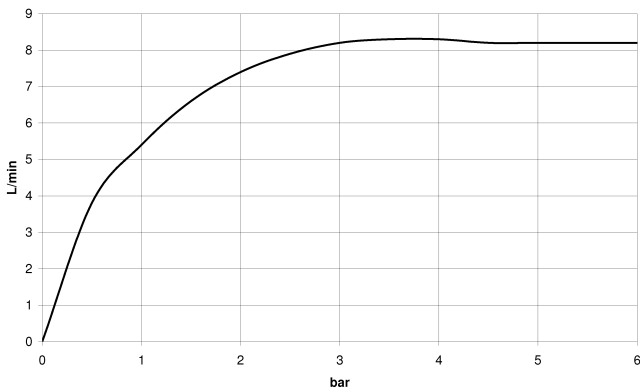

Diagramme de débit

Codes & Standards

DIN 4109

EN 817

ISO 3822

Ü-Zeichen