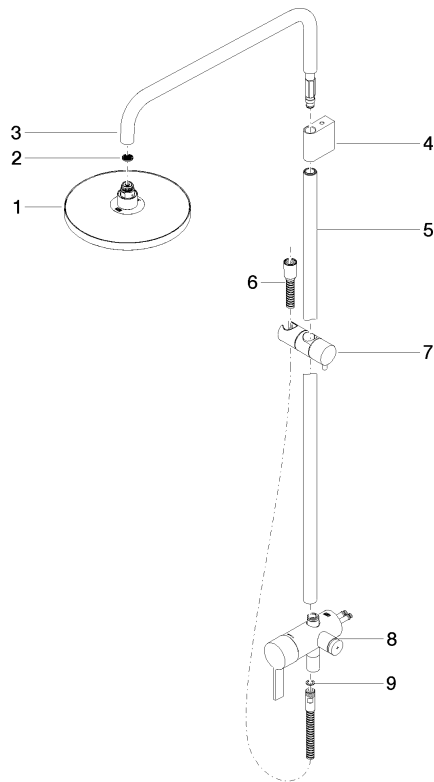

Colonne de douche avec mitigeur monocommande de douche sans douchette -
Champagne (Or 22cts)

36 112 970

Version du produit de 4/1/2024

Les pièces pour les
autres finitions
peuvent être
trouvées ici : Chrome