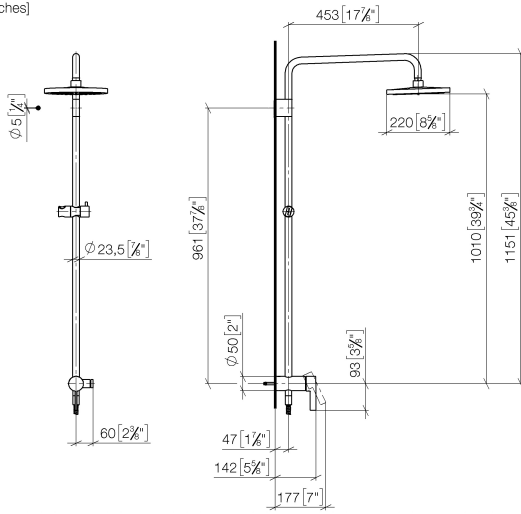

**Colonne de douche avec mitigeur monocommande de douche sans douchette -  
Champagne (Or 22cts)**

IMO

36 112 970

S'adapte aux gammes suivantes : IMO,  
LULU, TARA, LISSÉ, VAIA, META

- saillie douche fixe 450 mm
- douche de tête : jet pluie
- Ø de pomme de douche arrosoir 220 mm
- pomme de douche arrosoir avec système anti-calcaire
- débit maxi. de la pomme de douche arrosoir 14 l/min
- hauteur de robinetterie jusqu'à la pomme de douche arrosoir 1010 mm
- hauteur de robinetterie jusqu'au bord supérieur de l'arc 1150 mm
- flexible de douche métallique 1750 mm avec protection anti-torsion intégrée
- raccord 1/2"
- barre de douche avec curseur
- diamètre de tube 23,5 mm
- inverseur automatique barre de douche/douchette à main
- avec fonction anti-gouttes

Cet article ne comprend pas de douchette à main !  
Avec sécurité anti-retour.

	Champagne (Or 22cts)	36 112 970-47
	Chrome	36 112 970-00
	Platine brossé	36 112 970-06
	Platine	36 112 970-08
	Dark Chrome	36 112 970-19
	Or clair brossé	36 112 970-27
	Laiton brossé (Or 23cts)	36 112 970-28
	Noir mat	36 112 970-33
	Bronze brossé	36 112 970-42
	Champagne brossé (Or 22cts)	36 112 970-46
	Chrome brossé	36 112 970-93
	Dark Platinum brossé	36 112 970-99

**Colonne de douche avec mitigeur monocommande de douche sans douchette -  
Champagne (Or 22cts)**

36 112 970  
mm [inches]  
1:10

**Diagramme de débit**

**Codes & Standards**

DIN 4109

EN 817

ISO 3822

Ü-Zeichen