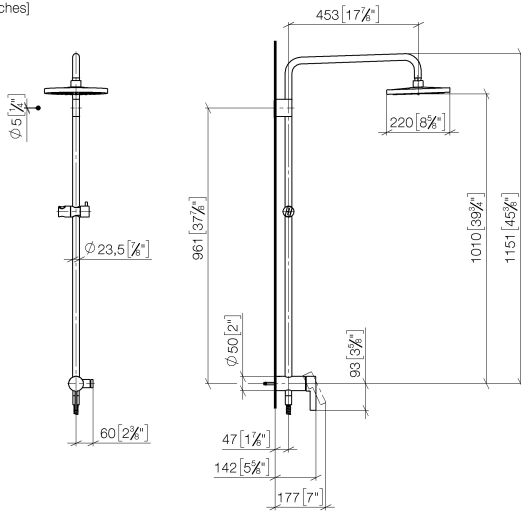

36 112 970  
mm [inches]  
1:10

**Diagramme de débit**

**Codes & Standards**

DIN 4109

EN 1717

EN 817

ISO 3822

Scottish Water  
Byelaws