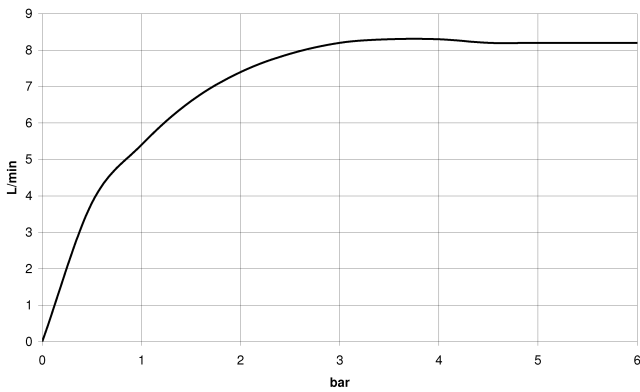

36 112 970  
mm [inches]  
1:10

**Diagramme de débit**

**Codes & Standards**

DIN 4109

EN 1717

EN 817

ISO 3822

Scottish Water  
Byelaws