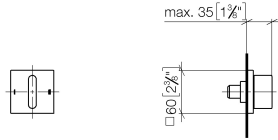

36 200 705

- inverseur rotatif
- rosace 60 x 60 mm

	Dark Chrome	36 200 705-19
	Chrome	36 200 705-00
	Platine brossé	36 200 705-06
	Champagne brossé (Or 22cts)	36 200 705-46
	Champagne (Or 22cts)	36 200 705-47
	Dark Platinum brossé	36 200 705-99

36 200 705

mm [inches]