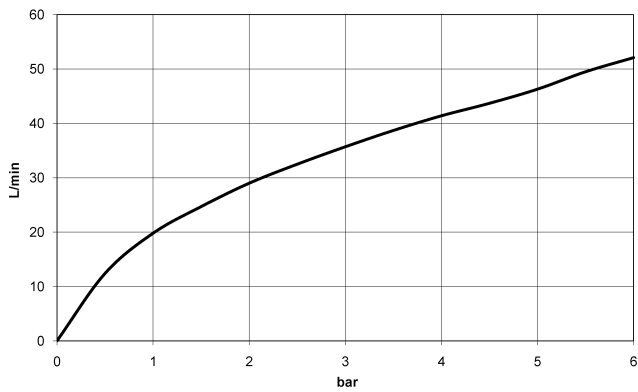

36 200 705

- inverseur rotatif
- rosace 60 x 60 mm

	Champagne (Or 22cts)	36 200 705-47
	Chrome	36 200 705-00
	Platine brossé	36 200 705-06
	Dark Chrome	36 200 705-19
	Champagne brossé (Or 22cts)	36 200 705-46
	Dark Platinum brossé	36 200 705-99

36 200 705

mm [inches]

Diagramme de débit

Certificats

LGA_38379.

WRAS_2307045.

36 200 705

Les pièces pour les
autres finitions
peuvent être
trouvées ici : Chrome