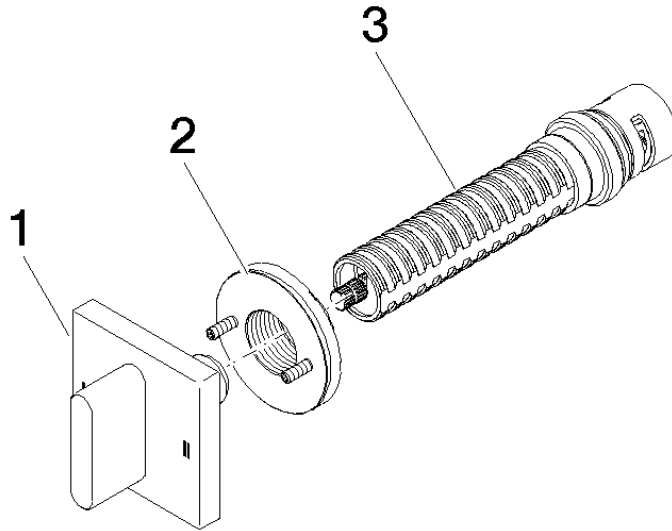

36 200 705

- inverseur rotatif
- rosace 60 x 60 mm

	Champagne (Or 22cts)	36 200 705-47
	Chrome	36 200 705-00
	Platine brossé	36 200 705-06
	Dark Chrome	36 200 705-19
	Champagne brossé (Or 22cts)	36 200 705-46
	Dark Platinum brossé	36 200 705-99

36 200 705

mm [inches]

Diagramme de débit

Certificats

LGA_38379.

WRAS_2307045.

36 200 705

Les pièces pour les
autres finitions
peuvent être
trouvées ici : Chrome

Liste des pièces de rechange

N°	Article Numéro	Désignation	Fréquence de montage	Délai de livraison
1	90 20 70 051 08-47	poignée	1	30
2	90 21 02 181 00 90	rondelle	1	2
3	90 90 03 304 10 90	inverseur	1	2