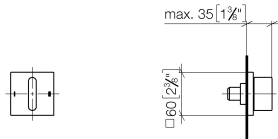

36 200 705

mm [inches]

Diagramme de débit

Certificats

LGA_38379.

WRAS_2307045.

36 200 705

Les pièces pour les
autres finitions
peuvent être
trouvées ici : Chrome

Liste des pièces de rechange

N°	Article Numéro	Désignation	Fréquence de montage	Délai de livraison
1	90 20 70 051 08-47	poignée	1	30
2	90 21 02 181 00 90	rondelle	1	2
3	90 90 03 304 10 90	inverseur	1	2