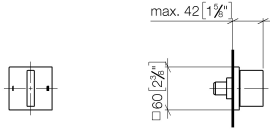

36 200 782

- inverseur rotatif
- rosace 60 x 60 mm

	Dark Chrome	36 200 782-19
	Chrome	36 200 782-00
	Platine brossé	36 200 782-06
	Platine	36 200 782-08
	Laiton brossé (Or 23cts)	36 200 782-28
	Champagne brossé (Or 22cts)	36 200 782-46
	Champagne (Or 22cts)	36 200 782-47
	Dark Platinum brossé	36 200 782-99

36 200 782

mm [inches]

Diagramme de débit

Certificats

LGA_38379.

WRAS_2307045.

36 200 782

Les pièces pour les
autres finitions
peuvent être
trouvées ici : Chrome