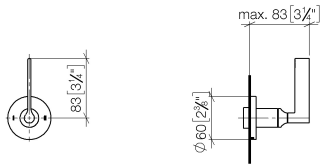

36 200 819

- inverseur rotatif
- rosace Ø 60 mm

	Dark Chrome	36 200 819-19
	Chrome	36 200 819-00
	Platine brossé	36 200 819-06
	Laiton brossé (Or 23cts)	36 200 819-28
	Bronze brossé	36 200 819-42
	Champagne brossé (Or 22cts)	36 200 819-46
	Champagne (Or 22cts)	36 200 819-47
	Dark Platinum brossé	36 200 819-99

36 200 819

mm [inches]