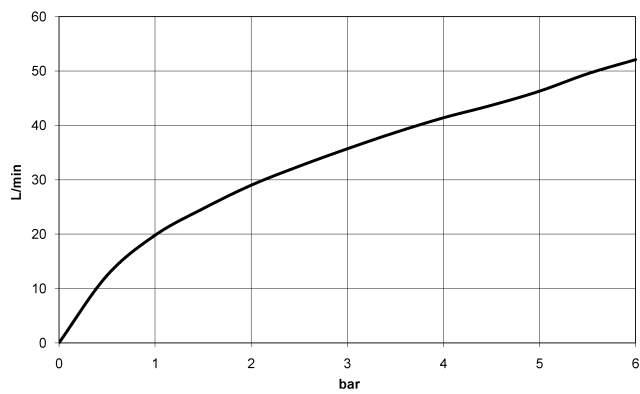

36 200 819

- inverseur rotatif
- rosace Ø 60 mm

	Dark Chrome	36 200 819-19
	Chrome	36 200 819-00
	Platine brossé	36 200 819-06
	Laiton brossé (Or 23cts)	36 200 819-28
	Bronze brossé	36 200 819-42
	Champagne brossé (Or 22cts)	36 200 819-46
	Champagne (Or 22cts)	36 200 819-47
	Dark Platinum brossé	36 200 819-99

36 200 819

mm [inches]

### Diagramme de débit