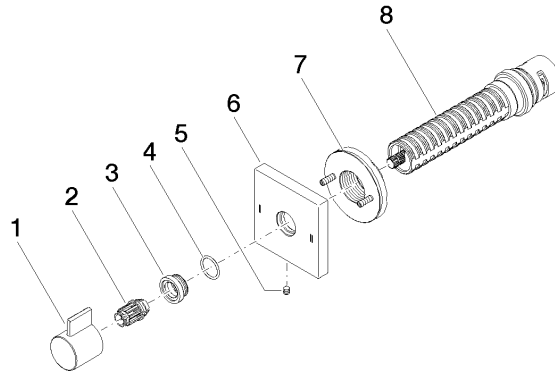

36 200 985

- inverseur rotatif
- rosace 60 x 60 mm

	Champagne brossé (Or 22cts)	36 200 985-46
	Chrome	36 200 985-00
	Platine brossé	36 200 985-06
	Or clair brossé	36 200 985-27
	Laiton brossé (Or 23cts)	36 200 985-28
	Champagne (Or 22cts)	36 200 985-47
	Dark Platinum brossé	36 200 985-99

36 200 985

mm [inches]

Diagramme de débit

Certificats

LGA_38379.

WRAS_2307045.

36 200 985

Les pièces pour les
autres finitions
peuvent être
trouvées ici : Chrome

Liste des pièces de rechange

N°	Article Numéro	Désignation	Fréquence de montage	Délai de livraison
1	09 20 98 002-46	poignée	1	60
2	09 12 12 005 90	douille d'enclenchement	1	2
3	09 12 12 043-46	prise	1	60
4	09 14 10 017 90	joint	1	2
5	09 31 11 294 90	tige	1	2
6	09 27 98 037-46	rosace	1	30
7	90 21 02 181 00 90	rondelle	1	2
8	90 90 03 304 10 90	inverseur	1	2