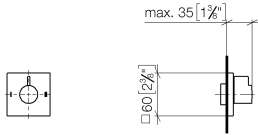

36 200 985

- inverseur rotatif
- rosace 60 x 60 mm

	Champagne brossé (Or 22cts)	36 200 985-46
	Chrome	36 200 985-00
	Platine brossé	36 200 985-06
	Or clair brossé	36 200 985-27
	Laiton brossé (Or 23cts)	36 200 985-28
	Champagne (Or 22cts)	36 200 985-47
	Dark Platinum brossé	36 200 985-99

36 200 985

mm [inches]

Diagramme de débit

Certificats

LGA_38379.

WRAS_2307045.

36 200 985

Les pièces pour les
autres finitions
peuvent être
trouvées ici : Chrome

Liste des pièces de rechange

N°	Article Numéro	Désignation	Fréquence de montage	Délai de livraison
1	09 20 98 002-46	poignée	1	60
2	09 12 12 005 90	douille d'enclenchement	1	2
3	09 12 12 043-46	prise	1	60
4	09 14 10 017 90	joint	1	2
5	09 31 11 294 90	tige	1	2
6	09 27 98 037-46	rosace	1	30
7	90 21 02 181 00 90	rondelle	1	2
8	90 90 03 304 10 90	inverseur	1	2