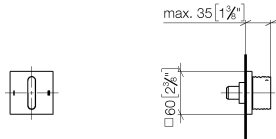

36 201 705

- inverseur rotatif
- rosace 60 x 60 mm

	Champagne brossé (Or 22cts)	36 201 705-46
	Chrome	36 201 705-00
	Platine brossé	36 201 705-06
	Dark Chrome	36 201 705-19
	Champagne (Or 22cts)	36 201 705-47
	Dark Platinum brossé	36 201 705-99

36 201 705

mm [inches]