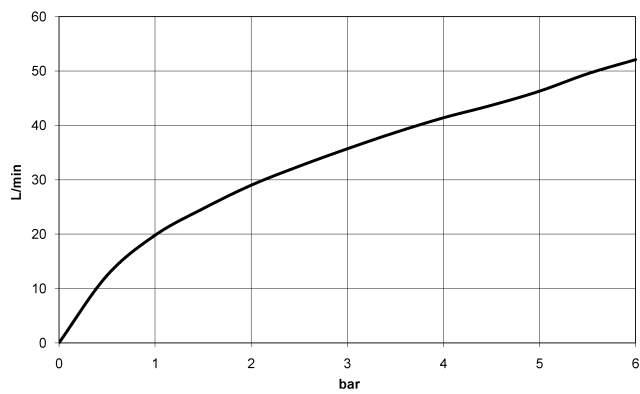

36 201 705

- inverseur rotatif
- rosace 60 x 60 mm

	Champagne brossé (Or 22cts)	36 201 705-46
	Chrome	36 201 705-00
	Platine brossé	36 201 705-06
	Dark Chrome	36 201 705-19
	Champagne (Or 22cts)	36 201 705-47
	Dark Platinum brossé	36 201 705-99

36 201 705

mm [inches]

### Diagramme de débit