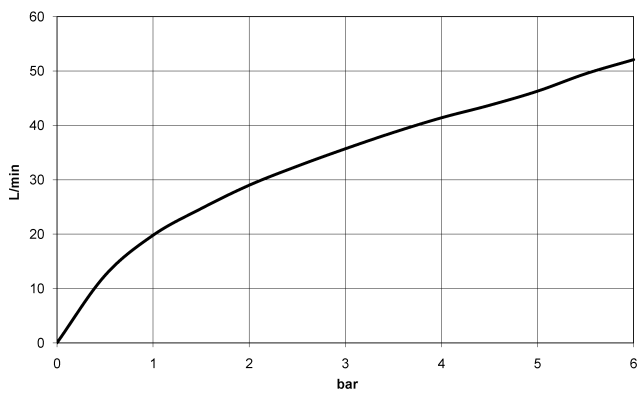

36 201 705

- inverseur rotatif
- rosace 60 x 60 mm

	Champagne (Or 22cts)	36 201 705-47
	Chrome	36 201 705-00
	Platine brossé	36 201 705-06
	Dark Chrome	36 201 705-19
	Champagne brossé (Or 22cts)	36 201 705-46
	Dark Platinum brossé	36 201 705-99

36 201 705

mm [inches]

Diagramme de débit

Certificats

LGA_38379.

WRAS_2307045.

36 201 705

Les pièces pour les
autres finitions
peuvent être
trouvées ici : Chrome