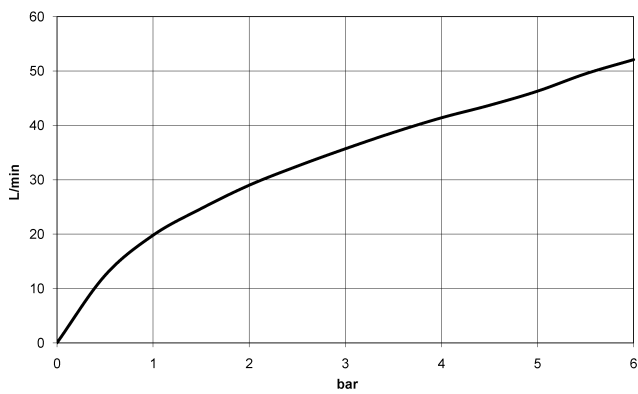

36 202 705

- inverseur rotatif
- rosace 60 x 60 mm

	Champagne brossé (Or 22cts)	36 202 705-46
	Chrome	36 202 705-00
	Platine brossé	36 202 705-06
	Dark Chrome	36 202 705-19
	Champagne (Or 22cts)	36 202 705-47
	Dark Platinum brossé	36 202 705-99

36 202 705

mm [inches]

Diagramme de débit

Certificats

LGA_38379.

WRAS_2307045.

36 202 705

Les pièces pour les
autres finitions
peuvent être
trouvées ici : Chrome