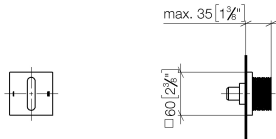

36 202 705

mm [inches]

Diagramme de débit

Certificats

LGA_38379.

WRAS_2307045.

36 202 705

Les pièces pour les
autres finitions
peuvent être
trouvées ici : Chrome

Liste des pièces de rechange

N°	Article Numéro	Désignation	Fréquence de montage	Délai de livraison
1	90 20 70 053 08-46	poignée	1	30
2	90 21 02 181 00 90	rondelle	1	2
3	90 90 03 304 10 90	inverseur	1	2