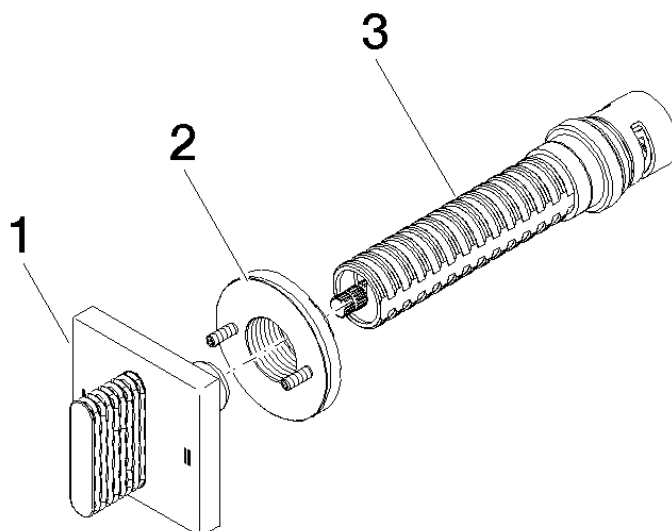

36 202 705

- inverseur rotatif
- rosace 60 x 60 mm

	Champagne brossé (Or 22cts)	36 202 705-46
	Chrome	36 202 705-00
	Platine brossé	36 202 705-06
	Dark Chrome	36 202 705-19
	Champagne (Or 22cts)	36 202 705-47
	Dark Platinum brossé	36 202 705-99

36 202 705

mm [inches]

Diagramme de débit

Certificats

LGA_38379.

WRAS_2307045.

36 202 705

Les pièces pour les
autres finitions
peuvent être
trouvées ici : Chrome

Liste des pièces de rechange

N°	Article Numéro	Désignation	Fréquence de montage	Délai de livraison
1	90 20 70 053 08-46	poignée	1	30
2	90 21 02 181 00 90	rondelle	1	2
3	90 90 03 304 10 90	inverseur	1	2