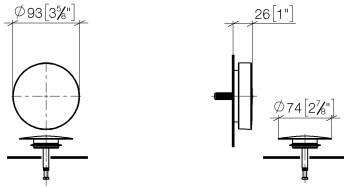

36 243 970

- perçement du volant de remplissage Ø 52 mm convient également aux baignoires de grande taille.

convient également aux baignoires de grande taille.

S'adapte aux gammes suivantes : IMO, LULU, MADISON, MEM, TARA, CL.1, LISSÉ, VAIA, META, CYO

Accessoires requis

- Garniture d'écoulement et de trop-plein. - 35 227 970 90**
- longueur câble Bowden 725 mm

36 243 970

mm [inches]

36 243 970