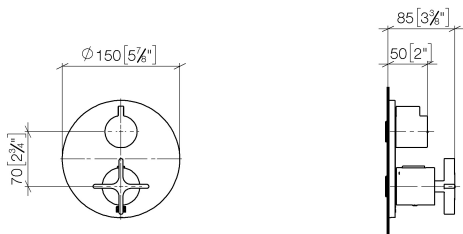

**Accessoires requis**

**Thermostat à encastrer avec robinet d'arrêt -** 35 426 970 90  
 ●profondeur de montage max. 136 mm  
 ●profondeur de montage mini. 80 mm

**Accessoires requis**

**Thermostat à encastrer -** 35 425 970 90  
 ●profondeur de montage max. 136 mm  
 ●profondeur de montage mini. 80 mm

36 425 809  
mm [inches]