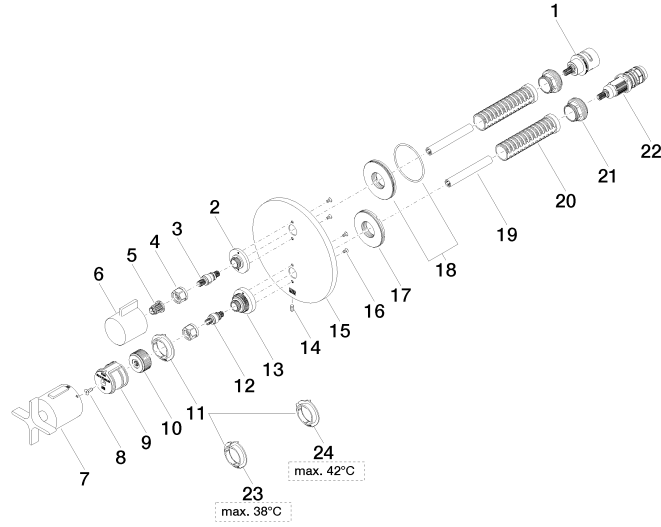

36 425 809  
mm [inches]

### Diagramme de débit

### Certificats

LGA\_19385.

LGA\_19384.

WRAS\_1906098.

VAIA Thermostat à encastrer avec réglage de débit et robinet d'arrêt intégré -  
Dark Platinum brossé

VAIA

36 425 809

VAIA Thermostat à encastrer avec réglage de débit et robinet d'arrêt intégré -  
Dark Platinum brossé

VAIA

36 425 809

Liste des pièces de rechange

N°	Article Numéro	Désignation	Fréquence de montage	Délai de livraison
1	90 90 03 166 00 90	tête céramique	1	2
2	09 12 12 053-99	prise	1	30
3	04 29 06 111 01-00	tige	1	10
4	90 23 30 023 00 90	écrou	2	2
5	90 12 12 002 00 90	douille d'enclenchement	1	2
6	09 20 67 006-99	poignée	1	30
7	90 17 33 032 00-99	poignée	1	30
8	90 30 30 124 00 90	vis	1	2
9	90 12 12 052 00 90	prise	1	2
10	09 12 12 054 90	prise	1	2
11	09 28 10 187 90	régulator	1	2
12	04 29 06 024 01-00	tige	1	10
13	09 12 12 051-99	prise	1	30
14	09 31 11 134 90	tige	1	2
15	09 11 02 242-99	plaque	1	30
16	09 30 30 157 90	vis	4	2
17	09 30 01 296 90	rondelle	1	2
18	90 30 01 190 00 90	rondelle	1	2
19	90 23 01 124 00 90	douille	2	2
20	90 18 40 077 01 90	tige	2	2
21	09 24 04 257 90	écrou	2	2
22	90 15 02 013 00 90	cartouche	1	2
23	09 28 10 188 90	régulator	1	2
24	09 28 10 189 90	régulator	1	2