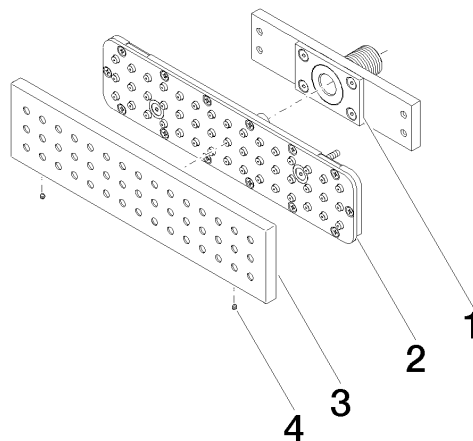

**Accessoires requis**

**Boîtier à encastrer au mur -** 35 206 970 90  
 • profondeur de montage mini. 100 mm  
 • profondeur de montage max. 173 mm

**Accessoires requis**

**xGRID Rail de montage 555 mm -** 12 360 970 90

**Accessoires recommandés**

**xGRID Jeu de fixation pour l'intégration dans la construction sèche -** 12 340 970 90

36 527 979

mm [inches]

**Diagramme de débit**

**Certificats**

LGA\_38672.

36 527 979

### Liste des pièces de rechange

N°	Article Numéro	Désignation	Fréquence de montage	Délai de livraison
1	90 11 02 137 00 90	raccord	1	2
2	90 11 02 332 01-00	élément insérable	1	10
3	09 27 99 001-42	rosace	1	60
4	09 31 11 006 90	tige	2	2