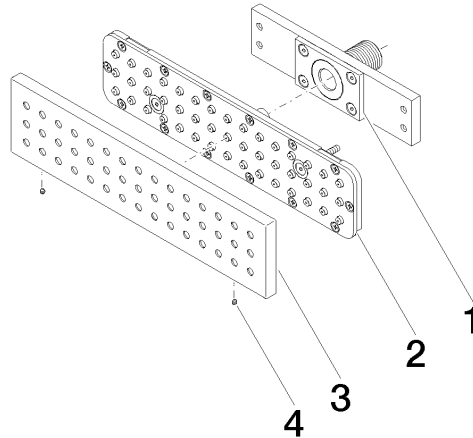

**Accessoires requis**

- Boîtier à encastrer au mur -** 35 206 970 90
- profondeur de montage max. 173 mm
  - profondeur de montage mini. 100 mm

**Accessoires requis**

- xGRID Rail de montage 555 mm -** 12 360 970 90

**Accessoires recommandés**

- xGRID Jeu de fixation pour l'intégration dans la construction sèche -** 12 340 970 90

36 527 979

mm [inches]

**Diagramme de débit**

**Certificats**

LGA\_38672.

36 527 979

### Liste des pièces de rechange

N°	Article Numéro	Désignation	Fréquence de montage	Délai de livraison
1	90 11 02 137 00 90	raccord	1	2
2	90 11 02 332 01-00	élément insérable	1	10
3	09 27 99 001-99	rosace	1	30
4	09 31 11 006 90	tige	2	2