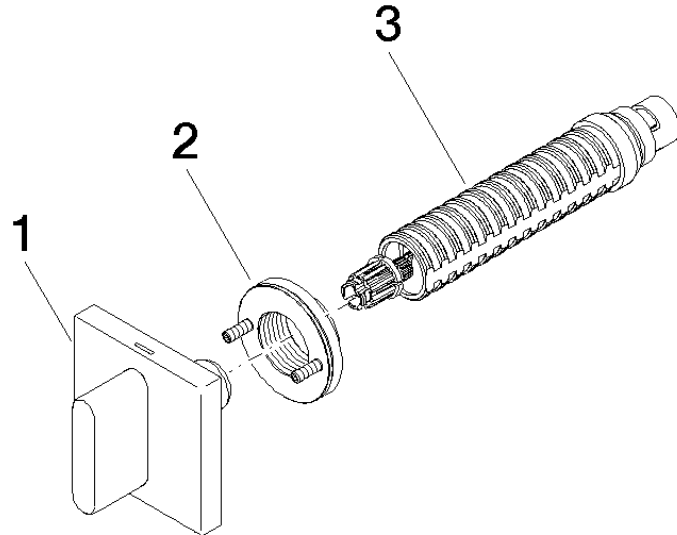

36 607 706

- rosace 60 x 60 mm
- avec marquage froid
- tête de commande avec broche et douille à sectionner

	Dark Chrome	36 607 706-19
	Chrome	36 607 706-00
	Platine brossé	36 607 706-06
	Champagne brossé (Or 22cts)	36 607 706-46
	Champagne (Or 22cts)	36 607 706-47
	Dark Platinum brossé	36 607 706-99

Accessoires requis

- Robinet à encastrer 1/2" -** 35 607 970 90
- profondeur de montage max. 150 mm
 - profondeur de montage mini. 105 mm

36 607 706

mm [inches]

Certificats

LGA_29931.

WRAS_2010066.

36 607 706

Liste des pièces de rechange

N°	Article Numéro	Désignation	Fréquence de montage	Délai de livraison
1	90 20 70 051 02-19	poignée (cold)	1	20
2	90 21 02 108 00 90	rondelle	1	2
3	90 90 03 143 00 90	tête céramique	1	2