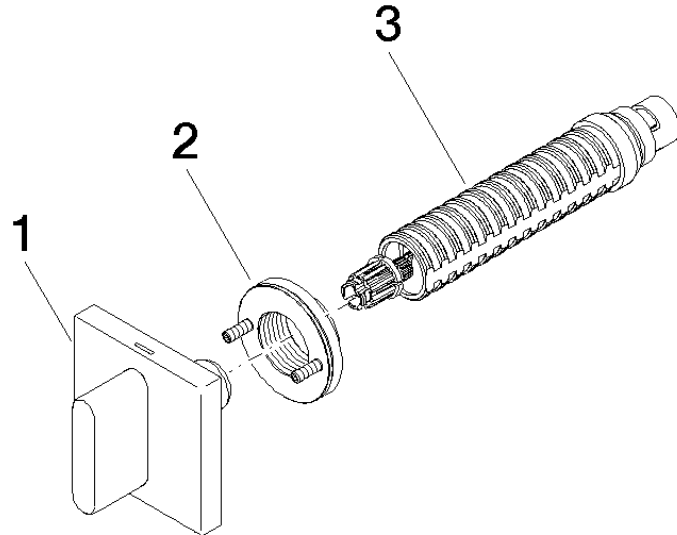

CL.1 Robinet d'arrêt à encastrer fermant à droite froid 1/2" - Champagne (Or 22cts)

CL.1

36 607 706

- rosace 60 x 60 mm
- avec marquage froid
- tête de commande avec broche et douille à sectionner

	Champagne (Or 22cts)	36 607 706-47
	Chrome	36 607 706-00
	Platine brossé	36 607 706-06
	Dark Chrome	36 607 706-19
	Champagne brossé (Or 22cts)	36 607 706-46
	Dark Platinum brossé	36 607 706-99

Accessoires requis

- Robinet à encastrer 1/2" -** 35 607 970 90
- profondeur de montage max. 150 mm
 - profondeur de montage mini. 105 mm

36 607 706
mm [inches]

Certificats

LGA_29931.

WRAS_2010066.

36 607 706

Liste des pièces de rechange

N°	Article Numéro	Désignation	Fréquence de montage	Délai de livraison
1	90 20 70 051 02-47	poignée (cold)	1	30
2	90 21 02 108 00 90	rondelle	1	2
3	90 90 03 143 00 90	tête céramique	1	2